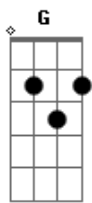

© ukulele-chords.com