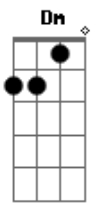

Resilia - Sublimação

tom:

Intro: Dm Am G Dm
Já se esquecer Dm Am G
Vem outra mão, não é o fim G Dm
E se perder nessa visãõ Am G
Não é pra mim Dm
Tentei parar e te redefinir Am G Dm
E te julgar olhando pra mim Am G F
E é só deixar o Sol brilhar aqui E F
Pra enxugar esses deslizes E
(Dm Am G)
E já é tarde pra falar tanta bobagem Dm Am G Dm
Deixa eu desfazer essa sua barragem Am G
Que você deixou sem nem perceber Dm
Já sem fluir, se deixar morrer Am G
E não deixar o Sol brilhar aqui F E
Pra enxugar F
(Dm Am G)
(Dm Am G)
(Dm F G F)

[Refrão]
E sonhar pode cegar o coração Dm F G F
(Dissonar, desprender)
Deixo a vida sublimar minha razão Dm F G
Me libertar F
(Final)

(Dm F G F)
E eu me perdi tentando achar outra desculpa Dm Am G Dm
Pras verdades nuas Am G
E eu queria tanto Dm
Não me perder em desencanto Am G
E não deixar o Sol brilhar aqui F E
Pra enxugar F E
(Dm Am G)
(Dm Am G)
(Dm F G F)

[Refrão]
E sonhar pode cegar o coração Dm F G F
(Dissonar, desprender)
Deixo a vida sublimar minha razão Dm F G
Me libertar F
(Dm F G F)
(Dm F G F)
[Final]
Eu não pedi pra descer Dm
E eu não deixei de crescer F
Escorreguei pelas mãos dessa rotina G F
E eu não parei pra checar Dm
Não sei onde vamos chegar F
Não escolhemos vilão pra essa chacina G F
[Final] Dm F G F
Dm F G F
C D C D
C D C D

Acordes

© ukulele-chords.com