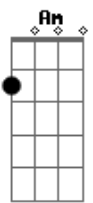

© ukulele-chords.com