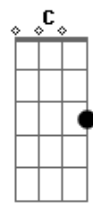

© ukulele-chords.com