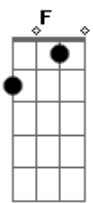

© ukulele-chords.com