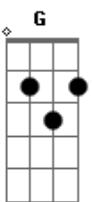

Resilia - Em Uma Hora Errada

tom:

Intro: Em Bm C Dadd9
 Em Bm Am
 Em Bm C Dadd9
 Em Bm Am

Em Bm C
 Em uma hora errada
 Dadd9 Em
 Em outra data qualquer
 Bm Am
 Você veio me pedir

Em Bm C
 Então espera um pouco
 Dadd9

Que eu não tô pronto
 Em Bm Am
 O céu já vai abrir e eu já vou sair

C Em G C
 Pelas vozes que vieram me falar
 Em D G D C
 Que você soube lembrar

Em G Am
 E pelo quarto que você guardou pra mim bem ao seu lado
 C Dadd9 Em Bm C Dadd9

C Em G C
 Pelas vozes que vieram me falar
 Em D G D C

Que você soube lembrar
 Em G Am

E pelo quarto que você guardou pra mim bem ao seu lado
 C Dadd9 Em Bm C Dadd9

E as roupas e o lençol largado que eu deixei

[Final] Em Bm Am
 Em Bm C Dadd9
 Em Bm Am

Acordes

© ukulele-chords.com

© ukulele-chords.com

© ukulele-chords.com

© ukulele-chords.com

© ukulele-chords.com

© ukulele-chords.com