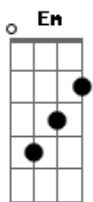

Resilia - Em Uma Hora Errada

tom:

Intro: Em Bm C Dadd9
Em Bm Am
Em Bm C Dadd9
Em Bm Am

Em Bm C
Em uma hora errada
Dadd9 Em
Em outra data qualquer
Bm Am
Você veio me pedir

Em Bm C
Então espera um pouco
Dadd9

Que eu não tô pronto
Em Bm Am
O céu já vai abrir e eu já vou sair

C Em G C
Pelas vozes que vieram me falar
Em D G D C
Que você soube lembrar

Em G Am
E pelo quarto que você guardou pra mim bem ao seu lado
C Dadd9 Em Bm C Dadd9

E as roupas e o lençol largado que eu deixei

Em Bm Am

Em Bm C
Já faz muito tempo
Dadd9 Em

E eu nem lembrava
Bm Am

Eu só esperava
Em Bm C

E o vento bateu
Dadd9 Em
Trazendo nos cabelos seus
Bm Am

Essa foto rasgada

C Em G C
Pelas vozes que vieram me falar
Em D G D C

Que você soube lembrar
Em G Am

E pelo quarto que você guardou pra mim bem ao seu lado
C Dadd9 Em Bm C Dadd9

E as roupas e o lençol largado que eu deixei

[Final] Em Bm Am
Em Bm C Dadd9
Em Bm Am

Acordes

© ukulele-chords.com