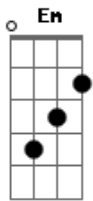

Resilia - Em Uma Hora Errada

tom:

Intro: Em Bm C Dadd9
Em Bm Am
Em Bm C Dadd9
Em Bm Am

Em Bm C
Em uma hora errada
Dadd9 Em
Em outra data qualquer
Bm Am
Você veio me pedir

Em Bm C
Então espera um pouco
Dadd9

Que eu não tô pronto
Em Bm Am
O céu já vai abrir e eu já vou sair

C Em G C
Pelas vozes que vieram me falar
Em D G D C
Que você soube lembrar

Em G Am
E pelo quarto que você guardou pra mim bem ao seu lado
C Dadd9 Em Bm C Dadd9

E as roupas e o lençol largado que eu deixei

Em Bm Am

Em Bm C
Já faz muito tempo
Dadd9 Em

E eu nem lembrava
Bm Am

Eu só esperava
Em Bm C

E o vento bateu
Dadd9 Em
Trazendo nos cabelos seus
Bm Am

Essa foto rasgada

C Em G C
Pelas vozes que vieram me falar
Em D G D C

Que você soube lembrar
Em G Am

E pelo quarto que você guardou pra mim bem ao seu lado
C Dadd9 Em Bm C Dadd9
E as roupas e o lençol largado que eu deixei

[Final] Em Bm Am
Em Bm C Dadd9
Em Bm Am

Acordes

© ukulele-chords.com