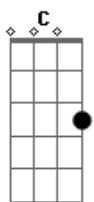

© ukulele-chords.com