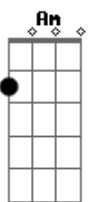

C Em G C
 Pelas vozes que vieram me falar
 Em D G D C

Que você soube lembrar
 Em G Am

E pelo quarto que você guardou pra mim bem ao seu lado
 C Dadd9 Em Bm C Dadd9

E as roupas e o lençol largado que eu deixei

[Final] Em Bm Am
 Em Bm C Dadd9
 Em Bm Am

Acordes

© ukulele-chords.com

© ukulele-chords.com

© ukulele-chords.com

© ukulele-chords.com

© ukulele-chords.com

© ukulele-chords.com