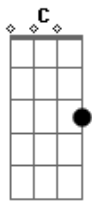

Resilia - Em Uma Hora Errada

tom:

Intro: Em Bm C Dadd9
 Em Bm Am
 Em Bm C Dadd9
 Em Bm Am

Em Bm C
 Em uma hora errada
 Dadd9 Em
 Em outra data qualquer
 Bm Am
 Você veio me pedir

Em Bm C
 Então espera um pouco
 Dadd9

C Em G C
 Pelas vozes que vieram me falar
 Em D G D C

Que você soube lembrar
 Em G Am

E pelo quarto que você guardou pra mim bem ao seu lado
 C Dadd9 Em Bm C Dadd9
 E as roupas e o lençol largado que eu deixei

[Final] Em Bm Am
 Em Bm C Dadd9
 Em Bm Am

Acordes

© ukulele-chords.com

© ukulele-chords.com

© ukulele-chords.com

© ukulele-chords.com

© ukulele-chords.com

© ukulele-chords.com