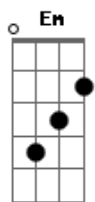

Resilia - Em Uma Hora Errada

tom:

Intro: Em Bm C Dadd9
Em Bm Am
Em Bm C Dadd9
Em Bm Am

Em Bm C
Em uma hora errada
Dadd9 Em
Em outra data qualquer
Bm Am
Você veio me pedir

Em Bm C
Então espera um pouco
Dadd9

Que eu não tô pronto
Em Bm Am
O céu já vai abrir e eu já vou sair

C Em G C
Pelas vozes que vieram me falar
Em D G D C
Que você soube lembrar

Em G Am
E pelo quarto que você guardou pra mim bem ao seu lado
C Dadd9 Em Bm C Dadd9

E as roupas e o lençol largado que eu deixei

Em Bm Am

Em Bm C
Já faz muito tempo
Dadd9 Em

E eu nem lembrava
Bm Am

Eu só esperava
Em Bm C

E o vento bateu
Dadd9 Em
Trazendo nos cabelos seus
Bm Am

Essa foto rasgada

C Em G C
Pelas vozes que vieram me falar

Em D G D C
Que você soube lembrar

Em G Am
E pelo quarto que você guardou pra mim bem ao seu lado
C Dadd9 Em Bm C Dadd9

E as roupas e o lençol largado que eu deixei

[Final] Em Bm Am
Em Bm C Dadd9
Em Bm Am

Acordes

© ukulele-chords.com