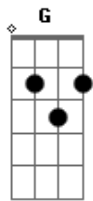

Resilia - Em Uma Hora Errada

tom:

Intro: Em Bm C Dadd9
 Em Bm Am
 Em Bm C Dadd9
 Em Bm Am

Em Bm C
 Em uma hora errada
 Dadd9 Em
 Em outra data qualquer
 Bm Am
 Você veio me pedir

Em Bm C
 Então espera um pouco
 Dadd9

Que eu não tô pronto
 Em Bm Am
 O céu já vai abrir e eu já vou sair

C Em G C
 Pelas vozes que vieram me falar
 Em D G D C
 Que você soube lembrar

Em G Am
 E pelo quarto que você guardou pra mim bem ao seu lado
 C Dadd9 Em Bm C Dadd9

C Em G C
 Pelas vozes que vieram me falar
 Em D G D C

Que você soube lembrar
 Em G Am

E pelo quarto que você guardou pra mim bem ao seu lado
 C Dadd9 Em Bm C Dadd9
 E as roupas e o lençol largado que eu deixei

[Final] Em Bm Am
 Em Bm C Dadd9
 Em Bm Am

Acordes

© ukulele-chords.com

© ukulele-chords.com

© ukulele-chords.com

© ukulele-chords.com

© ukulele-chords.com

© ukulele-chords.com