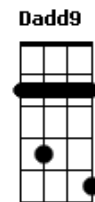

© ukulele-chords.com