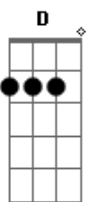

© ukulele-chords.com