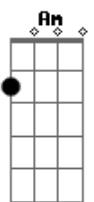

© ukulele-chords.com