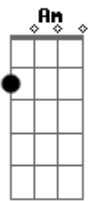

C Em G C
 Pelas vozes que vieram me falar
 Em D G D C

Que você soube lembrar
 Em G Am

E pelo quarto que você guardou pra mim bem ao seu lado
 C Dadd9 Em Bm C Dadd9
 E as roupas e o lençol largado que eu deixei

[Final] Em Bm Am
 Em Bm C Dadd9
 Em Bm Am

Acordes

© ukulele-chords.com

© ukulele-chords.com

© ukulele-chords.com

© ukulele-chords.com

© ukulele-chords.com

© ukulele-chords.com