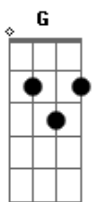

© ukulele-chords.com