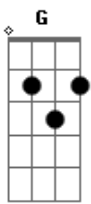

Resgate - Vida

Tom: G

Intro: A Gbm G D (4 X)

A G D G A G D G

Tantos morrem de fome em frente ao açougue

A G D G A G D C

Outros morrem de sede em frente ao mar

A G D G A G D G

Muitos morrem pensando que é o fim de tudo

A G D G A Gbm G D A Gbm G D

Há quem morra pensando que vai voltar

A G D G A G D G

Ele disse que é o pão pra matar a fome

A G D G A G D C

Ele disse que é a água pra se beber

A G D G A G D G

O princípio e o fim e todas as coisas

A G D G A G A

Preparou um lugar pra gente viver

Bm A G Bm A E Bm A G A

Morte! Nunca mais...nunca mais

D D Bm

Vida curta, vida longa

D D Bm G A

Quero a vida a vida inteira

D D Bm G A

Pra viver

D D Bm

Vida curta, vida longa

D D Bm G A

Em Jesus a vida inteira

D D Bm G A D

Pra viver

G A G D G A G D G A

Acordes

© ukulele-chords.com