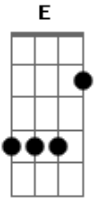

© ukulele-chords.com