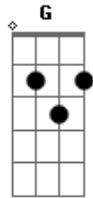

Resgate - Teu Sinal

Tom: C

Intro: - D C G

G TEU AMOR ATERRISOU DO CÉU PRA ME ENCONTRAR
 G TEU SINAL BATIA EM MINHA TORRE, NO MEU RADAR
 G E NA BAGAGEM MINHA VIDA INTEIRA PRA RECOMEÇAR
 G TEU POUSO FOI AUTORIZADO
 Intro: DUÇÃO

G A TUA VOZ É O COMANDO PRA EU ENTENDER
 G QUE O MEU FUTURO É UMA PALAVRA QUE NÃO PODE FALHAR
 G E O MEU PASSADO TÁ APAGADO, NÃO TEM COMO VOLTAR
 G AGORA EU POSSO DAR MEUS PASSOS

REFRÃO 1:

Em OS MEUS OLHOS PODEM TE VER

Em D Bm C
 E O QUE EU VIVO NUNCA PENSEI
 Em D C G
 É IMPOSSÍVEL TE ESQUECER
 C (C B Am G)
 TEU AMOR ME DEU VIDA

INTERLÚDIO- D C G - 3X D C (C B Am G)

- 2X
 REPETE REFRÃO 1: ... TEU AMOR ME DEU VIDA.

REFRÃO 2:

G OS MEUS OLHOS PODEM TE VER
 G É MUITO MAIS DO QUE EU JÁ PENSEI
 G É IMPOSSÍVEL ME ESQUECER
 D C (C B Am G)
 TEU AMOR ME DEU VIDA

FINAL- D C G - D C G (C B Am G)

Acordes

© ukulele-chords.com

© ukulele-chords.com