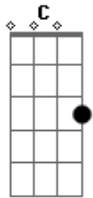

Resgate - Teu Sinal

Tom: C

Intro: - D C G

G TEU AMOR ATERRISOU DO CÉU PRA ME ENCONTRAR
G TEU SINAL BATIA EM MINHA TORRE, NO MEU RADAR
G E NA BAGAGEM MINHA VIDA INTEIRA PRA RECOMEÇAR
G TEU POUSO FOI AUTORIZADO
Intro: DUÇÃO

G A TUA VOZ É O COMANDO PRA EU ENTENDER
G QUE O MEU FUTURO É UMA PALAVRA QUE NÃO PODE FALHAR
G E O MEU PASSADO TÁ APAGADO, NÃO TEM COMO VOLTAR
G AGORA EU POSSO DAR MEUS PASSOS

REFRÃO 1:

Em OS MEUS OLHOS PODEM TE VER

Em D Bm C
E O QUE EU VIVO NUNCA PENSEI
Em D C G
É IMPOSSÍVEL TE ESQUECER
C (C B Am G)
TEU AMOR ME DEU VIDA

INTERLÚDIO- D C G - 3X D C (C B Am G)

- 2X
REPETE REFRÃO 1: ... TEU AMOR ME DEU VIDA.

REFRÃO 2:

G OS MEUS OLHOS PODEM TE VER
G É MUITO MAIS DO QUE EU JÁ PENSEI
G É IMPOSSÍVEL ME ESQUECER
D C (C B Am G)
TEU AMOR ME DEU VIDA

FINAL- D C G - D C G (C B Am G)

Acordes

© ukulele-chords.com