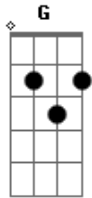

Resgate - Teu Sinal

Tom: C

Intro: - D C G

G TEU AMOR ATERRISOU DO CÉU PRA ME ENCONTRAR
 G TEU SINAL BATIA EM MINHA TORRE, NO MEU RADAR
 G E NA BAGAGEM MINHA VIDA INTEIRA PRA RECOMEÇAR
 G TEU POUSO FOI AUTORIZADO
 Intro: DUÇÃO

G A TUA VOZ É O COMANDO PRA EU ENTENDER
 G QUE O MEU FUTURO É UMA PALAVRA QUE NÃO PODE FALHAR
 G E O MEU PASSADO TÁ APAGADO, NÃO TEM COMO VOLTAR
 G AGORA EU POSSO DAR MEUS PASSOS

REFRÃO 1:

Em OS MEUS OLHOS PODEM TE VER

Em D Bm C
 E O QUE EU VIVO NUNCA PENSEI
 Em D C G
 É IMPOSSÍVEL TE ESQUECER
 C (C B Am G)
 TEU AMOR ME DEU VIDA

INTERLÚDIO- D C G - 3X D C (C B Am G)

- 2X
 REPETE REFRÃO 1: ... TEU AMOR ME DEU VIDA.

REFRÃO 2:

G OS MEUS OLHOS PODEM TE VER
 G É MUITO MAIS DO QUE EU JÁ PENSEI
 G É IMPOSSÍVEL ME ESQUECER
 D C (C B Am G)
 TEU AMOR ME DEU VIDA

FINAL- D C G - D C G (C B Am G)

Acordes

© ukulele-chords.com

© ukulele-chords.com