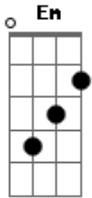

© ukulele-chords.com