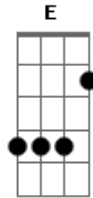

© ukulele-chords.com