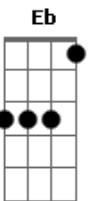

© ukulele-chords.com