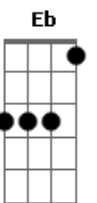

© ukulele-chords.com