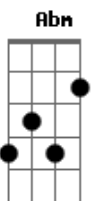

© ukulele-chords.com