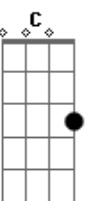

© ukulele-chords.com