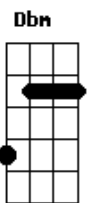

© ukulele-chords.com