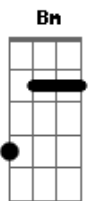

© ukulele-chords.com