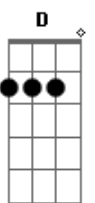

© ukulele-chords.com