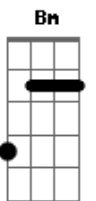

Resgate - Tempo

Tom: A

1 guitarra faz isso 3x

na 2X entra a outra fazendo a Base Gbm A Bm Gbm

Gbm Bm Gbm Gbm
Tudo tem seu tempo determinado
1 GUITARRA

OUTRA GUITARRA

Gbm Bm Gbm Gbm
Há tempo pra tudo debaixo do céu

A Bm
Na cruz traz vida eterna

e no final faz mais algumas vezes, junto com a base da intro

Acordes

© ukulele-chords.com

© ukulele-chords.com

© ukulele-chords.com

© ukulele-chords.com

© ukulele-chords.com