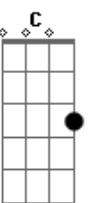

© ukulele-chords.com