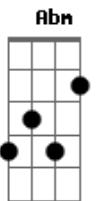

© ukulele-chords.com