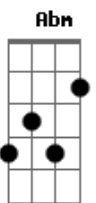

© ukulele-chords.com