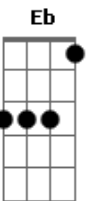

© ukulele-chords.com