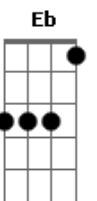

© ukulele-chords.com