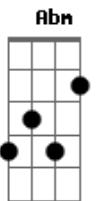

Resgate - Tempo

Tom: A

1 guitarra faz isso 3x

na 2X entra a outra fazendo a Base Gbm A Bm Gbm

Gbm Bm Gbm Gbm
Tudo tem seu tempo determinado
1 GUITARRA

OUTRA GUITARRA

Gbm Bm Gbm Gbm
Há tempo pra tudo debaixo do céu

1 GUITARRA

OUTRA GUITARRA

Bm A Bm D D\\\\D
Há tempo de plantar e de colher

Bm A Bm Gbm Abm
Há tempo de amar e aborrecer...e aborrecer

Dbm Eb Gbm A Abm
E todo mundo quer saber, quanto tempo ainda resta

Dbm Eb Gbm A Bm
E todo mundo quer viver, pelo menos 200 anos

Dbm Eb Gbm
É preciso entender, que o amor demonstrado

A Bm
Na cruz traz vida eterna

Gbm Bm Gbm Gbm
Tudo tem seu tempo determinado
Gbm Bm Gbm Gbm

Há tempo pra tudo debaixo do céu

Bm A Bm D
Há tempo de espalhar, de recolher

A Bm
Na cruz traz vida eterna

e no final faz mais algumas vezes, junto com a base da intro

Acordes

© ukulele-chords.com

© ukulele-chords.com

© ukulele-chords.com

© ukulele-chords.com

© ukulele-chords.com