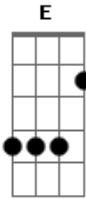

ukulele-chords.com