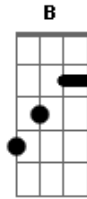

ukulele-chords.com