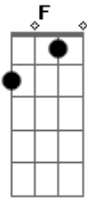

ukulele-chords.com