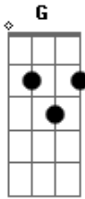

Resgate - Sempre Tem Uma Assim

Tom: G

Riff 1:

Riff 2:

Riff 3:

Intro:

(G) G (F) F
Quando eu olho a alma
(E) E (D) D
Aonde estão os Teu sinais? (Riff 1)

(G) G (F) F (E) E (D) D
O amor chegou mais certo que a minha fuga (Riff 1)
(G) G (F) F (E) E (D) D
Se eu te sinto não há nada que eu precise mais (Riff 1)

(G) G (F) F (E) E (D) D
O perdão chegou mais cedo que a minha culpa (Riff 1)

Passagem (2X): B C D

(C) C (B) B (D) D
Meus fardos são tão leves sobre os ombros Teus (Riff 2)

C (B) B (D) D
Me envolve a Tua sombra (Riff 3)

(C) C (B) B (D) D
Meus braços são mais fortes quando estou nos Teus (Riff 2)

C (B) B (D) D
No lugar onde eu me encontro
Intro:

(Na segunda parte da música repete as mesmas notas e as sequências dos Riffs)

Acordes