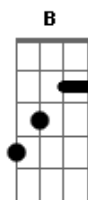

© ukulele-chords.com