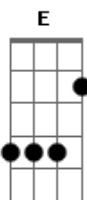

Resgate - Sem Dó

tom:

Intro: E

E A D
E assim ela se foi como cinzas jogadas ao vento
E A D
E a vida então se foi desvairada, perdida no tempo

(Dbm A B)
(Dbm A Dbm)
(A B Dbm A E)

E A D
Fica quase extinta, minguada, brilhando num canto
E A D
Aguada, cor de sangue, que tinge o futuro de branco

Dbm A B Dbm A
Quem vai morrer e trazê-la de volta?
Dbm A B Dbm

Sem merecer

E A
E é preciso muito amor

E
Pra se pendurar na cruz
A
Sem dó
E A
E o corpo não voltar ao pó
Dbm
Não foi de lá que veio
A B
O primeiro, antes de tudo
E
Pra se pendurar na cruz
A
Sem dó
E A
Por um instante mudo, tão só
Dbm
Pensou no mundo inteiro
A B
Verdadeiro, caminho pra todos

[Solo] Dbm A B
Dbm A B
Dbm A B
Dbm A B

Acordes