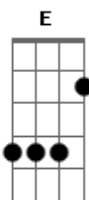

Resgate - Sem Dó

tom:

Intro: E

E A D
E assim ela se foi como cinzas jogadas ao vento
E A D
E a vida então se foi desvairada, perdida no tempo

(Dbm A B)
(Dbm A Dbm)
(A B Dbm A E)

E A D
Fica quase extinta, minguada, brilhando num canto
E A D
Aguada, cor de sangue, que tinge o futuro de branco

Dbm A B Dbm A
Quem vai morrer e trazê-la de volta?
Dbm A B Dbm

Sem merecer

E A
E é preciso muito amor

E
Pra se pendurar na cruz
A
Sem dó
E A
E o corpo não voltar ao pó
Dbm
Não foi de lá que veio
A B
O primeiro, antes de tudo
E
Pra se pendurar na cruz
A
Sem dó
E A
Por um instante mudo, tão só
Dbm
Pensou no mundo inteiro
A B
Verdadeiro, caminho pra todos

[Solo] Dbm A B
Dbm A B
Dbm A B
Dbm A B

Acordes