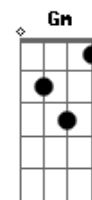

© ukulele-chords.com