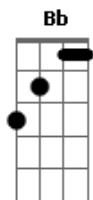

Resgate - Raízes

tom:

Intro: **Dm** **Am** **G** (**G** **G**)
Dm **Am** **G** (**G** **G**)

Dm **Am** **G**
 É preciso matar o que tá lá dentro
Bb **Dm** **A** (A7sus4 **A7**)
 É o que vive dentro que nos contamina
Dm **Am** **G**
 É se arrepender, pedir perdão a tempo
Bb **Dm** **A** (A7sus4 **A7**)
 É a culpa de dentro que nos assassina

Dm **Em** **F** **Gm**
 São raízes
Bb **C**
 Que brotam

(**Dm** **Am** **G**)

Dm **Am** **G**
 Assumir o fato de ser fraco sempre
Bb **Dm** **A** (A7sus4 **A7**)

É a falsa força que nos entorpece
Dm **Am** **G**
 É tomar a Cruz, seguir em frente
Bb **Dm** **A** (A7sus4 **A7**)
 É o orgulho de dentro que nos enlouquece

Dm **Em** **F** **Gm**
 São raízes
Bb **C**
 Que brotam

F **G**
 Não é longe, mas sempre estreito
Bb **C**
 É tão claro, tão óbvio pra quem quer ver
F **G**
 O desejo de abrir o peito
Bb **C**
 Onde habite o mais louco e perfeito viver

[Solo] **Dm** **Am** **G**
Dm **Am** **G**
Dm **Am** **G**
Dm **Am** **G**

Acordes

© ukulele-chords.com

© ukulele-chords.com

© ukulele-chords.com

© ukulele-chords.com

© ukulele-chords.com

© ukulele-chords.com