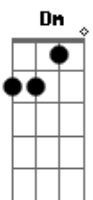

Resgate - Raízes

tom:

Intro: **Dm** **Am** **G** (**G** **G**)
Dm **Am** **G** (**G** **G**)

Dm **Am** **G**
 É preciso matar o que tá lá dentro
Bb **Dm** **A** (**A7sus4** **A7**)
 É o que vive dentro que nos contamina
Dm **Am** **G**
 É se arrepender, pedir perdão a tempo
Bb **Dm** **A** (**A7sus4** **A7**)
 É a culpa de dentro que nos assassina

Dm **Em** **F** **Gm**
 São raízes
Bb **C**
 Que brotam

(**Dm** **Am** **G**)

Dm **Am** **G**
 Assumir o fato de ser fraco sempre
Bb **Dm** **A** (**A7sus4** **A7**)

É a falsa força que nos entorpece
Dm **Am** **G**
 É tomar a Cruz, seguir em frente
Bb **Dm** **A** (**A7sus4** **A7**)
 É o orgulho de dentro que nos enlouquece

Dm **Em** **F** **Gm**
 São raízes
Bb **C**
 Que brotam

F **G**
 Não é longe, mas sempre estreito
Bb **C**
 É tão claro, tão óbvio pra quem quer ver
F **G**
 O desejo de abrir o peito
Bb **C**
 Onde habite o mais louco e perfeito viver

[Solo] **Dm** **Am** **G**
Dm **Am** **G**
Dm **Am** **G**
Dm **Am** **G**

Acordes

© ukulele-chords.com

© ukulele-chords.com

© ukulele-chords.com

© ukulele-chords.com

© ukulele-chords.com

© ukulele-chords.com