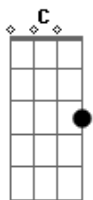

© ukulele-chords.com