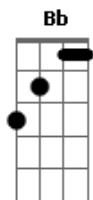

Resgate - Raízes

tom:

Intro: **Dm** **Am** **G** (**G** **G**)
Dm **Am** **G** (**G** **G**)

Dm **Am** **G**
 É preciso matar o que tá lá dentro
Bb **Dm** **A** (**A7sus4** **A7**)
 É o que vive dentro que nos contamina
Dm **Am** **G**
 É se arrepender, pedir perdão a tempo
Bb **Dm** **A** (**A7sus4** **A7**)
 É a culpa de dentro que nos assassina

Dm **Em** **F** **Gm**
 São raízes
Bb **C**
 Que brotam

(**Dm** **Am** **G**)

Dm **Am** **G**
 Assumir o fato de ser fraco sempre
Bb **Dm** **A** (**A7sus4** **A7**)

É a falsa força que nos entorpece
Dm **Am** **G**
 É tomar a Cruz, seguir em frente
Bb **Dm** **A** (**A7sus4** **A7**)
 É o orgulho de dentro que nos enlouquece

Dm **Em** **F** **Gm**
 São raízes
Bb **C**
 Que brotam

F **G**
 Não é longe, mas sempre estreito
Bb **C**
 É tão claro, tão óbvio pra quem quer ver
F **G**
 O desejo de abrir o peito
Bb **C**
 Onde habite o mais louco e perfeito viver

[Solo] **Dm** **Am** **G**
Dm **Am** **G**
Dm **Am** **G**
Dm **Am** **G**

Acordes

© ukulele-chords.com

© ukulele-chords.com

© ukulele-chords.com

© ukulele-chords.com

© ukulele-chords.com

© ukulele-chords.com