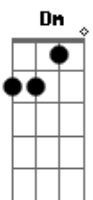

Resgate - Raízes

tom:

Intro: **Dm** **Am** **G** (**G** **G**)
Dm **Am** **G** (**G** **G**)

Dm **Am** **G**
 É preciso matar o que tá lá dentro
Bb **Dm** **A** (A7sus4 **A7**)
 É o que vive dentro que nos contamina
Dm **Am** **G**
 É se arrepender, pedir perdão a tempo
Bb **Dm** **A** (A7sus4 **A7**)
 É a culpa de dentro que nos assassina

Dm **Em** **F** **Gm**
 São raízes
Bb **C**
 Que brotam

(**Dm** **Am** **G**)

Dm **Am** **G**
 Assumir o fato de ser fraco sempre
Bb **Dm** **A** (A7sus4 **A7**)

É a falsa força que nos entorpece
Dm **Am** **G**
 É tomar a Cruz, seguir em frente
Bb **Dm** **A** (A7sus4 **A7**)
 É o orgulho de dentro que nos enlouquece

Dm **Em** **F** **Gm**
 São raízes
Bb **C**
 Que brotam

F **G**
 Não é longe, mas sempre estreito
Bb **C**
 É tão claro, tão óbvio pra quem quer ver
F **G**
 O desejo de abrir o peito
Bb **C**
 Onde habite o mais louco e perfeito viver

[Solo] **Dm** **Am** **G**
Dm **Am** **G**
Dm **Am** **G**
Dm **Am** **G**

Acordes

© ukulele-chords.com

© ukulele-chords.com

© ukulele-chords.com

© ukulele-chords.com

© ukulele-chords.com

© ukulele-chords.com