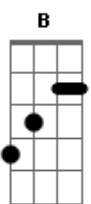

© ukulele-chords.com

© ukulele-chords.com