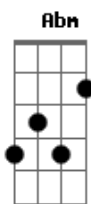

© ukulele-chords.com