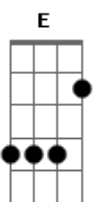

Resgate - Quem Sou Eu ?

tom:

Intro: Dbm B A (2x)

Dbm B
Como ainda me ouve
se já sabe o que eu vou dizer?
Abm A
Mesmo que eu não peça
Dbm B
eu já tenho o que eu preciso ter
Abm A
Como ainda me ama
Abm A
se já enxerga o que eu vou viver
Dbm B
Se o que eu não quero eu faço
Abm A
E o que eu quero eu sigo sem fazer
Gbm Ab A
Nada faz sentido,
Gbm Ab A
mas te sigo sem saber
E Abm A E
Quem sou eu pra te entender
Abm A E
Quem sou eu no meio de tudo
Abm A Abm Gb
Pra viver debaixo do céu
Dbm B Abm A

Como poderia dos Teus olhos eu me esconder?

Dbm B
Se até a mesmo a lua
Abm A
em meio ao dia insiste em aparecer
Gbm Ab A
Nada faz sentido,
Gbm Ab A E
mas te sigo sem saber
Abm A E
Quem sou eu pra te entender
Abm A E
Quem sou eu no meio de tudo
Abm A Abm Gb
Pra viver debaixo do céu

Solo: Dbm B A (4X)

Gbm Ab A
Nada faz sentido,
Gbm Ab A
mas te sigo sem saber
E Abm A E
Quem sou eu pra te entender
Abm A E
Quem sou eu no meio de tudo (2x)
Abm A Abm Gb
Pra viver debaixo do céu

(Dbm B A)
(Dbm B A Dbm)

Acordes