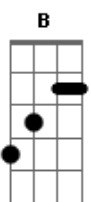

© ukulele-chords.com

© ukulele-chords.com