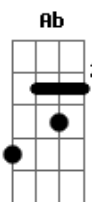

© ukulele-chords.com