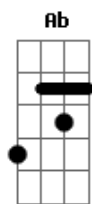

© ukulele-chords.com