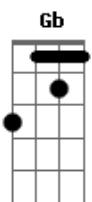

© ukulele-chords.com