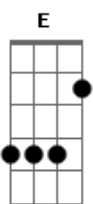

Resgate - Quem Sou Eu ?

tom:

Intro: Dbm B A (2x)

Dbm B
Como ainda me ouve
se já sabe o que eu vou dizer?
Abm A
Mesmo que eu não peça
Dbm B
eu já tenho o que eu preciso ter
Dbm B
Como ainda me ama
Abm A
se já enxerga o que eu vou viver
Dbm B
Se o que eu não quero eu faço
Abm A
E o que eu quero eu sigo sem fazer
Gbm Ab A
Nada faz sentido,
Gbm Ab A
mas te sigo sem saber
E Abm A E
Quem sou eu pra te entender
Abm A E
Quem sou eu no meio de tudo
Abm A Abm Gb
Pra viver debaixo do céu
Dbm B Abm A

Como poderia dos Teus olhos eu me esconder?

Dbm B
Se até a mesmo a lua
Abm A
em meio ao dia insiste em aparecer
Gbm Ab A
Nada faz sentido,
Gbm Ab A E
mas te sigo sem saber
Abm A E
Quem sou eu pra te entender
Abm A E
Quem sou eu no meio de tudo
Abm A Abm Gb
Pra viver debaixo do céu

Solo: Dbm B A (4X)

Gbm Ab A
Nada faz sentido,
Gbm Ab A
mas te sigo sem saber
E Abm A E
Quem sou eu pra te entender
Abm A E
Quem sou eu no meio de tudo (2x)
Abm A Abm Gb
Pra viver debaixo do céu

(Dbm B A)
(Dbm B A Dbm)

Acordes