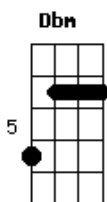

© ukulele-chords.com