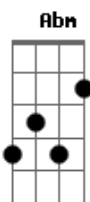

© ukulele-chords.com