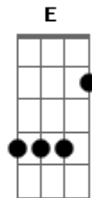

Resgate - Paralelo

Tom: **A**
Intro: (**B**) C#m, A, F#m, A, F#m, B, **Dbm**

B Dbm **A Gbm** **A**
Dbm
Morte...morte de todas as certezas sua única convicção
B Dbm A Gbm **A**
Dbm (D)
Medo...medo o mais tenebroso dentro do teu coração

E **D** **A**
B
Das fantasias da vida você veste a alegria
E **D**
A **B**
Pindura em todo cabide até o fim de mais um carnaval

Gbm **E**
B
A vida que passa o tempo que é escasso, a morte que vai chegar,
Gbm **E** **A**
Dbm

E **D** **A**
B
Ninguém teria medo se a bomba fosse estourar
E **D**
A **B**
Se estivesse no quintal de casa ou num bom abrigo nuclear

Gbm **E** **A**
B
A morte que é certa o tempo que é eterno, a vida que vai chegar
Gbm **E** **A**
Dbm
Tudo que faço é dar mais um passo na direção do pai

Solo (**B**, **C#m**, **A**, **F**, **A**, **F#m**, **B**, **Dbm**) 2x
(**D**) **E**, **D**, **A**, **B**

Acordes

© ukulele-chords.com

© ukulele-chords.com

© ukulele-chords.com

© ukulele-chords.com

© ukulele-chords.com