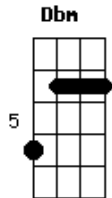

Resgate - Paralelo

Tom: **A**
Intro: (**B**) C#m, A, F#m, A, F#m, B, **Dbm**

B Dbm **A Gbm** **A**
Dbm
Morte...morte de todas as certezas sua única convicção
B Dbm **A Gbm** **A**
Dbm (**D**)
Medo...medo o mais tenebroso dentro do teu coração

E **D** **A**
B
Ninguém teria medo se a bomba fosse estourar
E **D**
A **B**
Se estivesse no quintal de casa ou num bom abrigo nuclear

Gbm **E** **A**
B
A morte que é certa o tempo que é eterno, a vida que vai chegar
Gbm **E** **A**
Dbm
Tudo que faço é dar mais um passo na direção do pai

Solo (**B**, **C#m**, **A**, **F**, **A**, **F#m**, **B**, **Dbm**) 2x
(**D**) **E**, **D**, **A**, **B**

Acordes

© ukulele-chords.com

© ukulele-chords.com

© ukulele-chords.com

© ukulele-chords.com

© ukulele-chords.com