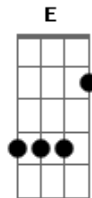

Resgate - Paralelo

Tom: **A**
Intro: (**B**) C#m, A, F#m, A, F#m, B, **Dbm**

B Dbm **A Gbm** **A**
Dbm
Morte...morte de todas as certezas sua única convicção
B Dbm **A Gbm** **A**
Dbm (**D**)
Medo...medo o mais tenebroso dentro do teu coração

E **D** **A**
B
Das fantasias da vida você veste a alegria
E **D**
A **B**
Pindura em todo cabide até o fim de mais um carnaval

Gbm **E**
B
A vida que passa o tempo que é escasso, a morte que vai chegar,
Gbm **E** **A**
Dbm

E **D** **A**
B
Ninguém teria medo se a bomba fosse estourar
E **D**
A **B**
Se estivesse no quintal de casa ou num bom abrigo nuclear

Gbm **E** **A**
B
A morte que é certa o tempo que é eterno, a vida que vai chegar
Gbm **E** **A**
Dbm
Tudo que faço é dar mais um passo na direção do pai

Solo (**B**, **C#m**, **A**, **F**, **A**, **F#m**, **B**, **Dbm**) 2x
(**D**) **E**, **D**, **A**, **B**

Acordes

© ukulele-chords.com

© ukulele-chords.com

© ukulele-chords.com

© ukulele-chords.com

© ukulele-chords.com