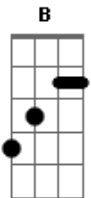

© ukulele-chords.com