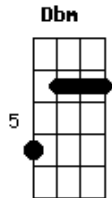

Resgate - Paralelo

Tom: **A**
Intro: (**B**) C#m, A, F#m, A, F#m, B, **Dbm**

B Dbm **A Gbm** **A**
Dbm
Morte...morte de todas as certezas sua única convicção
B Dbm A Gbm **A**
Dbm (D)
Medo...medo o mais tenebroso dentro do teu coração

E **D** **A**
B
Ninguém teria medo se a bomba fosse estourar
E **D**
A **B**
Se estivesse no quintal de casa ou num bom abrigo nuclear

Gbm **E** **A**
B
A morte que é certa o tempo que é eterno, a vida que vai chegar
Gbm **E** **A**
Dbm
Tudo que faço é dar mais um passo na direção do pai

Solo (**B**, **C#m**, **A**, **F**, **A**, **F#m**, **B**, **Dbm**) 2x
(**D**) **E**, **D**, **A**, **B**

Acordes

© ukulele-chords.com

© ukulele-chords.com

© ukulele-chords.com

© ukulele-chords.com

© ukulele-chords.com