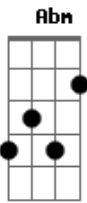

© ukulele-chords.com