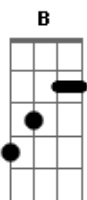

Resgate - O Que Não Precisa

Tom: G
Intro: G C G C

G Am Em
Você desprezou o amor e tudo o que Ele já te deu
G D
E deu muito mais valor
C
A todas as outras coisas
G Am Em
Você correu como um tolo atrás do que os olhos veem
G C
E procurou o mundo afora
G
Coisas que você já tem
Em D C
Ele te deu as mais loucas pra confundir as mais sábias
Em D C
E te deixou as mais fracas pra te livrar da tua força
Em D G

Ele escolheu bem as que não são pra te lembrar que você não é

Am D
E que não precisa ser

G
O que não Precisa

BASE P/ SOLO: 3X ==> Em C G D
1X ==> Em C G D C ==> VOLTA REFRAO

SOLO:

B D E D E G B A G A

B D E D E G B A G Gb8 E D

B D E D E G B A G A

C B D E D E G B A G Gb8 E D

Acordes