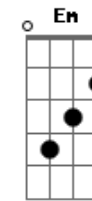

© ukulele-chords.com