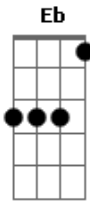

© ukulele-chords.com