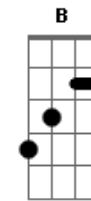

© ukulele-chords.com