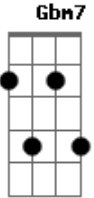

© ukulele-chords.com