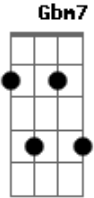

© ukulele-chords.com