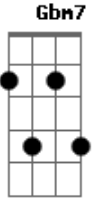

© ukulele-chords.com