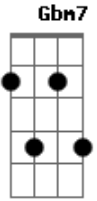

© ukulele-chords.com