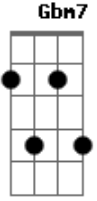

© ukulele-chords.com