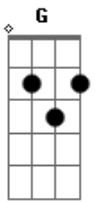

Resgate - Jantar

Tom: **D**

Depois do Riff matador do início segue: (D, A, G) 4x

D **A** **G**
 Todas as portas se fecharam na minha cara
D **A** **G**
 Todas as chances se foram por água abaixo
D **A** **G**
 Sei que ainda tem jeito
D **A** **G**
 Eu acho que eu vou mudar

(D, A, G) 4x

D **A** **G**
 Todas vezes tem um toque na minha porta
D **A** **G**
 Todas as vezes que eu quero ouvir
D **A** **G**
 Batendo sempre querendo entrar
D **A** **G**
 Eu acho que vou abrir

Chorus

D **Bm** **A** **G** **D** **Bm** **A** **G**
 Abrir a porta pro Jantar
D **Bm** **A** **G** **D** **Bm** **A** **G**
 Abrir pra verdade e a vida entrar

Acordes

© ukulele-chords.com

© ukulele-chords.com

© ukulele-chords.com