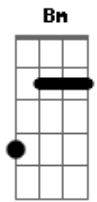

Resgate - Jantar

Tom: **D**

Depois do Riff matador do início segue: (D, A, G) 4x

D **A** **G**
 Todas as portas se fecharam na minha cara
D **A** **G**
 Todas as chances se foram por água abaixo
D **A** **G**
 Sei que ainda tem jeito
D **A** **G**
 Eu acho que eu vou mudar

(D, A, G) 4x

D **A** **G**
 Todas vezes tem um toque na minha porta
D **A** **G**
 Todas as vezes que eu quero ouvir
D **A** **G**
 Batendo sempre querendo entrar
D **A** **G**
 Eu acho que vou abrir

Chorus

D **Bm** **A** **G** **D** **Bm** **A** **G**
 Abrir a porta pro Jantar
D **Bm** **A** **G** **D** **Bm** **A** **G**
 Abrir pra verdade e a vida entrar

Acordes

© ukulele-chords.com

© ukulele-chords.com

© ukulele-chords.com