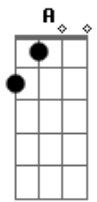

Resgate - Jantar

Tom: **D**

Depois do Riff matador do início segue: (D, A, G) 4x

D **A** **G**
 Todas as portas se fecharam na minha cara
D **A** **G**
 Todas as chances se foram por água abaixo
D **A** **G**
 Sei que ainda tem jeito
D **A** **G**
 Eu acho que eu vou mudar

(D, A, G) 4x

D **A** **G**
 Todas vezes tem um toque na minha porta
D **A** **G**
 Todas as vezes que eu quero ouvir
D **A** **G**
 Batendo sempre querendo entrar
D **A** **G**
 Eu acho que vou abrir

Chorus

D **Bm** **A** **G** **D** **Bm** **A** **G**
 Abrir a porta pro Jantar
D **Bm** **A** **G** **D** **Bm** **A** **G**
 Abrir pra verdade e a vida entrar

Acordes

© ukulele-chords.com

© ukulele-chords.com

© ukulele-chords.com