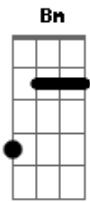

Resgate - Jantar

Tom: **D**

Depois do Riff matador do início segue: (D, A, G) 4x

D **A** **G**
 Todas as portas se fecharam na minha cara
D **A** **G**
 Todas as chances se foram por água abaixo
D **A** **G**
 Sei que ainda tem jeito
D **A** **G**
 Eu acho que eu vou mudar

(D, A, G) 4x

D **A** **G**
 Todas vezes tem um toque na minha porta
D **A** **G**
 Todas as vezes que eu quero ouvir
D **A** **G**
 Batendo sempre querendo entrar
D **A** **G**
 Eu acho que vou abrir

Chorus

D **Bm** **A** **G** **D** **Bm** **A** **G**
 Abrir a porta pro Jantar
D **Bm** **A** **G** **D** **Bm** **A** **G**
 Abrir pra verdade e a vida entrar

Acordes

© ukulele-chords.com

© ukulele-chords.com

© ukulele-chords.com