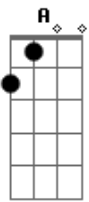

Resgate - Jantar

Tom: **D**

Depois do Riff matador do início segue: (D, A, G) 4x

D **A** **G**
 Todas as portas se fecharam na minha cara
D **A** **G**
 Todas as chances se foram por água abaixo
D **A** **G**
 Sei que ainda tem jeito
D **A** **G**
 Eu acho que eu vou mudar

(D, A, G) 4x

D **A** **G**
 Todas vezes tem um toque na minha porta
D **A** **G**
 Todas as vezes que eu quero ouvir
D **A** **G**
 Batendo sempre querendo entrar
D **A** **G**
 Eu acho que vou abrir

Chorus

D **Bm** **A** **G** **D** **Bm** **A** **G**
 Abrir a porta pro Jantar
D **Bm** **A** **G** **D** **Bm** **A** **G**
 Abrir pra verdade e a vida entrar

Acordes

© ukulele-chords.com

© ukulele-chords.com

© ukulele-chords.com