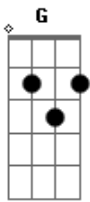

Resgate - Jantar

Tom: **D**

Depois do Riff matador do início segue: (D, A, G) 4x

D **A** **G**
 Todas as portas se fecharam na minha cara
D **A** **G**
 Todas as chances se foram por água abaixo
D **A** **G**
 Sei que ainda tem jeito
D **A** **G**
 Eu acho que eu vou mudar

(D, A, G) 4x

D **A** **G**
 Todas vezes tem um toque na minha porta
D **A** **G**
 Todas as vezes que eu quero ouvir
D **A** **G**
 Batendo sempre querendo entrar
D **A** **G**
 Eu acho que vou abrir

Chorus

D **Bm** **A** **G** **D** **Bm** **A** **G**
 Abrir a porta pro Jantar
D **Bm** **A** **G** **D** **Bm** **A** **G**
 Abrir pra verdade e a vida entrar

Acordes

© ukulele-chords.com

© ukulele-chords.com

© ukulele-chords.com