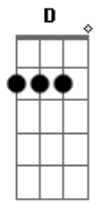

Resgate - Jantar

Tom: **D**

Depois do Riff matador do início segue: (D, A, G) 4x

D **A** **G**
 Todas as portas se fecharam na minha cara
D **A** **G**
 Todas as chances se foram por água abaixo
D **A** **G**
 Sei que ainda tem jeito
D **A** **G**
 Eu acho que eu vou mudar

(D, A, G) 4x

D **A** **G**
 Todas vezes tem um toque na minha porta
D **A** **G**
 Todas as vezes que eu quero ouvir
D **A** **G**
 Batendo sempre querendo entrar
D **A** **G**
 Eu acho que vou abrir

Chorus

D **Bm** **A** **G** **D** **Bm** **A** **G**
 Abrir a porta pro Jantar
D **Bm** **A** **G** **D** **Bm** **A** **G**
 Abrir pra verdade e a vida entrar

Acordes

© ukulele-chords.com

© ukulele-chords.com

© ukulele-chords.com