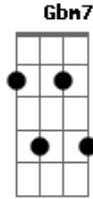

© ukulele-chords.com