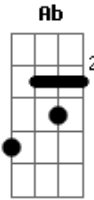

Resgate - E Daí

Tom: Gb
Intro: E D A

Gbm E Gbm
Ele saiu antes do caminhão de gás,
E D A (2x)
isso era umas nove e meia
Gbm E Gbm
Todo mundo diz que ele nem olhou pra trás,
A G Ab A
isso é o que todo mundo diz
Gbm E Gbm
Então ele correu até a próxima estação,
E D A (2x)
isso é mais ou menos umas duas quadras
Gbm
E todo mundo diz que ele entrou por trás,
A A A A G Ab A

Obs! - A seqüência das notas (G Ab A) são transpassadas, bem rápidas!

Acordes

© ukulele-chords.com

© ukulele-chords.com

© ukulele-chords.com

© ukulele-chords.com

© ukulele-chords.com

© ukulele-chords.com