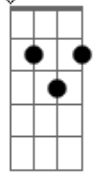

Resgate - Doutores da Lei

Tom: G

Intro: [E G Gb E - D C - E G Gb E - C B
E G Gb E - D C - E G Gb E - C B - C B A - D C B - C
B Em] (com powerchords)

Em D C
Quem conhece a liberdade
Em D C
A quem o próprio Deus chamou
Em D C
Não aceitará se submeter
Em D C
A nenhuma escravidão

[E G Gb E - D C - E G Gb E - C B
E G Gb E - D C - E G Gb E - C B]

Em D C
Mas lá vem eles pra nos "ensinar"
Em D C
O que se pode e não se pode fazer
Em D C
Tem a honra nos seus lábios

Em D C
Mas distante o coração

G D Em
Os doutores da lei
Am G D
Permanecem inertes
Em D C
Sob as tábuas da lei
Am G D
Criadas pelas próprias mãos

G D C Bm Em
Alguém sabe, eu sei
G D Em
Misericórdia quero, e não holocaustos
G D Em
É preciso aprender
G D Em
Misericórdia quero, e não holocaustos
C D Em
Aprender...

Acordes

G