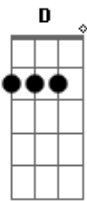

© ukulele-chords.com