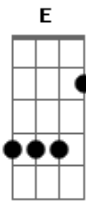

© ukulele-chords.com