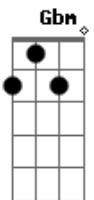

© ukulele-chords.com