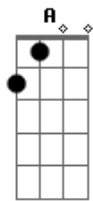

Resgate - Caminho

Tom: A

Intro: d: D E A Bm A D E

Gbm E D (A)
Buscando encontrar respostas
Gbm E D
Caminho e consolo em meio a dor
Gbm E D
Dor que faz calar a voz dos meus lábios
Gbm E D
Dor que faz chorar assim meu coração
E D A
Leve e momentânea a minha tribulação
E D A
Eu não sou guiado pela dor
Gbm E D
Os céus estão abertos sobre mim
E D E
Vejo a gloria e majestade, tenho sonhos pra viver
E D E D
E a verdade que liberta é Jesus
E D A
O meu Redentor vive, Ele é o Rei dos Reis (2x)

E D Gbm E D
O meu Redentor Vive, Messias o filho de Deus
Gbm E D (A)
Pa - ra sempre
Gbm E D (A)
To - dos sempre
Solo: E D A A (2X)
E D A
Socorro bem presente em tempo de aflição
E D A
Agora eu sou guiado pelo teu amor
Gbm E D
Os céus estão abertos sobre mim
E D E D
Vejo a glória e majestade, tenho sonhos pra viver
E D E D
E a verdade que liberta, é Jesus
D
Repete Refrão
D A Bm A E D A Bm A E
Toda Glória, Toda Honra
D A Bm A E D A Bm A E
Para Sempre, Todo Sempre

Acordes