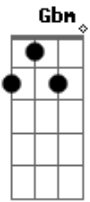

# Resgate - Apocalypse Now

Tom: A

**Gbm** **E** **Gbm** **E**  
 Um dia sentado meditando, procurando respostas  
**Gbm** **E** **Gbm** **E** **Gbm**  
**E**  
 Pra esta grande piração: morte, guerra, destruição, AIDS,  
 câncer, solidão  
**D** **D**  
 AIDS, Câncer, AIDS, Câncer  
**D** **D** **A** **A**  
 Se eu fosse você não ia dormir tão cedo, porque não sei  
**D** **D** **A**  
 Se você vai acordar no horário marcado

**Gbm** **E** **Gbm** **E** **Gbm** **E** **Gbm**  
 Dois numa cama um será levado, no céu haverá aviões  
 desgovernados,  
**Gbm** **E** **Gbm** **E**  
 Pilotos também arrebatados, na Terra grande confusão  
**D** **E** **E**  
 O que será que a todos engoliu?  
**D** **D** **A** **A** **D**  
 O padeiro, a secretária, o motorista, o jornalista, o  
 executivo e  
**D** **A**  
 As crianças sumiram, subiram

## Acordes

© ukulele-chords.com

© ukulele-chords.com

© ukulele-chords.com

© ukulele-chords.com

**Gbm** **E** **Gbm** **E** **Gbm**  
 Na esquina do pecado, o assunto, então, mudou, todos confusos  
**E** **Gbm** **E**  
 Se perguntam: onde estão os caretas malucos  
**Gbm** **E**  
 que contavam uma nova história (2x)  
**D** **D** **A** **A** **D** **D** **A** **A**  
 Dizendo que o Filho do homem viria para levá-los a um outro  
 lugar