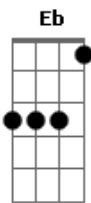

© ukulele-chords.com