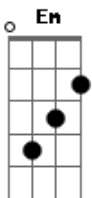

# Rescate - El Sueño

Tom: G

Intro: C - D - C - D - C - Em - Am - D - G

G D  
En un sueño preso me encontré, con el corazón anestesiado.  
G D  
La costumbre me volvió a engañar y no me dejaba despertar.  
Em G D  
Y así estuve anclado tanto tiempo,  
Em G D G  
sin ver que estabas esperando a mi lado.

## Acordes

© ukulele-chords.com

© ukulele-chords.com

© ukulele-chords.com

© ukulele-chords.com

© ukulele-chords.com

C D  
Despiértame,  
C D  
no me dejes,  
G Em Am D  
tu voluntad me ha ser valiente.  
C D  
Abrázame,  
C D  
no me sueltes,  
G Em Am D G  
aunque la noche fue largar amanecerá.  
Em - C - G - D