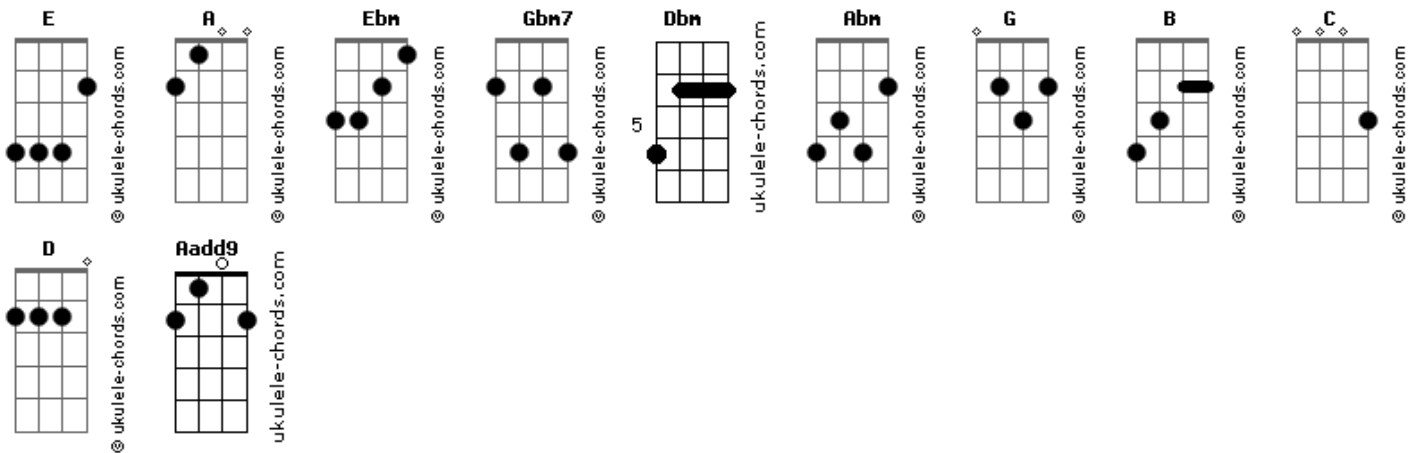

Repórter X - War'end

tom:

Intro: E E E E

[Primeira Parte]

E E E E
Lançam-se bombas nos quintais
E E E E
Ouvem-se as sirenes e os tiros letais
E E E E
Cruzam-se os céus com mísseis de guerra
E E E E
Os corpos espalhados, já ninguém os enterra

E E E E
Há gritos de dor por todos os lados
E E E E
As cenas de horror deixam-nos prostrados
E E E E
O choro dos outros torna-se, meu e teu
A E A A
Afinal de contas, afinal de contas
E A E E
Partilhamos o mesmo céu

[Segunda Parte]

E E E E
Chegam a este canto, à beira mar plantado
E E E E
Vêm, sei bem como, doí-lhes, sei bem porquê
Gbm7 E E
Trazem no peito, um sonho rasgado
Gbm7 E E
E uma esperança que quase não se vê

E E E E
Esperam de nós, um sorriso
E E E E
Um abraço, um aconchego
Gbm7 E E
Façamos tudo isto, e o que for preciso
Gbm7 E E
Sejamos a paz e o seu sossego

[Refrão]

Acordes

Dbm Abm Aadd9 E
Que melodia é esta, que destrói a harmonia
Dbm Abm Aadd9 Ebm-
Que maestro louco é este, que comanda o nosso dia
Aadd9 E
Filho da pauta, sem tempo nem noção
Ebm- Dbm
Que estamos todos nesta mesma canção
Aadd9 E
Filho da pauta, sem tempo nem noção
Ebm- Dbm E
De que estamos todos nesta mesma canção