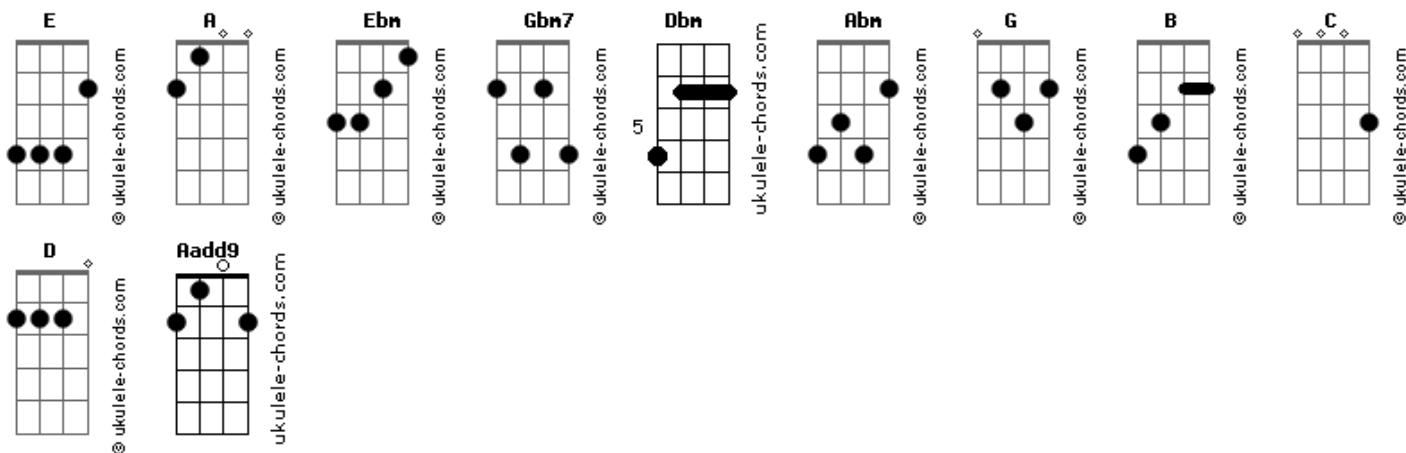

Repórter X - War'end

tom:

Intro: E E E E

[Primeira Parte]

E E E E
Lançam-se bombas nos quintais
E E E E
Ouvem-se as sirenes e os tiros letais
E E E E
Cruzam-se os céus com mísseis de guerra
E E E E
Os corpos espalhados, já ninguém os enterra

E E E E
Há gritos de dor por todos os lados
E E E E
As cenas de horror deixam-nos prostrados
E E E E
O choro dos outros torna-se, meu e teu
A E A A
Afinal de contas, afinal de contas
E A E E
Partilhamos o mesmo céu

[Segunda Parte]

E E E E
Chegam a este canto, à beira mar plantado
E E E E
Vêm, sei bem como, doí-lhes, sei bem porquê
Gbm7 E E
Trazem no peito, um sonho rasgado
Gbm7 E E
E uma esperança que quase não se vê

E E E E
Esperam de nós, um sorriso
E E E E
Um abraço, um aconchego
Gbm7 E E
Façamos tudo isto, e o que for preciso
Gbm7 E E
Sejamos a paz e o seu sossego

[Refrão]

Acordes

Dbm Abm Aadd9 E
Que melodia é esta, que destrói a harmonia
Dbm Abm Aadd9 Ebm-
Que maestro louco é este, que comanda o nosso dia
Aadd9 E
Filho da pauta, sem tempo nem noção
Ebm- Dbm
Que estamos todos nesta mesma canção
Aadd9 E
Filho da pauta, sem tempo nem noção
Ebm- Dbm E
De que estamos todos nesta mesma canção