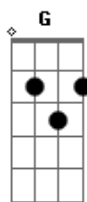

Repolho - Adriana

tom:

Bm

Bm

Se você pudesse amar

Como eu amo a você

Poderia um dia encontrar

O que eu sinto por você

Só eu posso lhe dizer

Ah! meu Deus não paro de chorar

Pobre menina

Cega, surda e muda

Ah! como eu sofro

Te amando sem você saber

Como eu queria ser igual

A você para poder te amar

Do mesmo jeito que você me ama

Pobre menina

Anêmica, raquítica, estrábica,

Mas mesmo assim eu te amo

Do fundo do meu coração

Romântica, acústica, elástica

Mas mesmo assim eu te levo ao borracheiro

Pra te remendar

Pra te consertar, meu amor

Minha linda boneca inflável, amável, adorável

Uôô ôôô ôôôô

Pobre menina

Acordes

© ukulele-chords.com

© ukulele-chords.com

© ukulele-chords.com