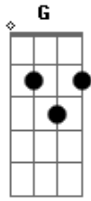

© ukulele-chords.com