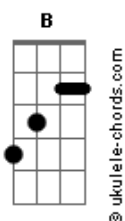

Replace - foi o destino que quis assim

Tom: **B**

(guitarra 1 = base/ guitarra 2 = solo)

(guitarra:1)

Intro: (2x) (obs: a intro se repete durante a letra)

Porque tudo mudou, mais uma vez
contra minha vontade

(guitarra:2)

(guitarra:1) obs; durante o riff:2

(riff:2)

não é culpa de ninguém eu sei
foi o destino que quis assim

(guitarra:1) (voltar pra intro durante a letra)

(guitarra:2) (solinho durante a letra)

(solinho)

cabeça erguida, pé na estrada
sonho em frente e sem parada

Acordes

estão nos esperando em algum lugar
vidas diferentes de tantos caras
mas à essa, altura não vamos temer

e como é bom saber que tudo continua
nossa casa é a rua e a estrada a sala de estar
sobrevivendo por um fio
mas eu gosto quando bate aquele arrepio