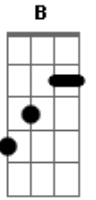

Replace - Depois de Amanha

Tom: A
Intro: A / D / B / D E

A
cai do muro, cai daquele jeito
D
também não é pra menos olha só que mina do conceito
A
ela é tão linda de longe eu não dava nada
D
de perto o coração dispara!
A
me levantei bati o pó da roupa
D
mais já estava hipnotizado por aquela boca
A
sozinha pela rua, andando por aí
D
passou tão perto que eu não resisti
D
pedi um beijo ela recusou, mas o meu telefone ela levou

A D
Quando você quiser, pode me telefonar
A D
Quando você quiser, pode me telefonar
A D
Quando você quiser, pode me telefonar
A D
Quando você quiser, pode me telefonar

Acordes

© ukulele-chords.com

© ukulele-chords.com