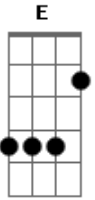

© ukulele-chords.com