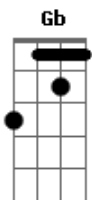

© ukulele-chords.com