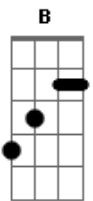

Replace - Adeus Julho

Tom: E

(riff 1)

```
E |--11--|
B |--12--|
G |--11--|
```

(riff 2)

```
E |--9---|
B |--11--|
G |--11--|
```

(riff 3)

```
E |--7--|
B |--9--|
G |--8--|
```

B
Mas hoje eu quero viver
Db Ab E B B B Gb
Sem pensar em você iee

B Gb
Se viver é sofrer assim
Ab E
Eu não quero mais
B Gb
E te ver é ter que aceitar
Ab E
Que eu não fui capaz

B Gb
Alguma vez você já pediu
Ab E
Pra não mais acordar?
B Gb
Alguma vez você já pensou
Ab
Em fugir pro mar
A
Pra não mais voltar?

B Db Ab E
Eu já aaaaa, por saudades de você iee
B Db Ab E
E por saber que aquele era o fim iee
B Db Ab E
Eu já aaaaa, e foi difícil te esquecer iee

B Db Ab E
Eu já aaaaa, e foi difícil te esquecer iee

B
Mas hoje eu quero viver
Db Ab E B B B Gb
Sem pensar em você iee

B Gb
Te perdi
Ab E
E eu não queria mais ter ninguém
B Gb
Eu caí
Ab E
E foi difícil me levantar

(solo final 2x)

Acordes

© ukulele-chords.com

© ukulele-chords.com

© ukulele-chords.com

© ukulele-chords.com

© ukulele-chords.com