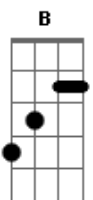

Replace - Adeus Julho

Tom: E

(riff 1)
 E |--11--|
 B |--12--|
 G |--11--|

(riff 2)
 E |--9---|
 B |--11--|
 G |--11--|

(riff 3)
 E |--7--|
 B |--9--|
 G |--8--|

(riff 4)
 E |--7--|
 B |--9--|
 G |--9--|

(dedilhar os riffs)

B
 Mas hoje eu quero viver
 Db Ab E B B B Gb
 Sem pensar em você iee

B Gb
 Te perdi
 Ab E
 E eu não queria mais ter ninguém
 B Gb
 Eu caí
 Ab E
 E foi difícil me levantar

(solo final 2x)

Acordes

© ukulele-chords.com