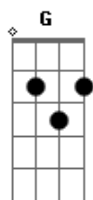

© ukulele-chords.com