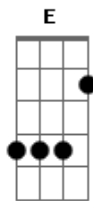

Replace - Adeus Julho

Tom: E

(riff 1)

```
E |--11--|
B |--12--|
G |--11--|
```

(riff 2)

```
E |--9---|
B |--11--|
G |--11--|
```

(riff 3)

```
E |--7--|
B |--9--|
G |--8--|
```

B
Mas hoje eu quero viver
Db Ab E B B B Gb
Sem pensar em você iee

B Gb
Se viver é sofrer assim
Ab E
Eu não quero mais
B Gb
E te ver é ter que aceitar
Ab E
Que eu não fui capaz

B Gb
Alguma vez você já pediu
Ab E
Pra não mais acordar?
B Gb
Alguma vez você já pensou
Ab
Em fugir pro mar
A
Pra não mais voltar?

B Db Ab E
Eu já aaaaa, por saudades de você iee
B Db Ab E
E por saber que aquele era o fim iee
B Db Ab E
Eu já aaaaa, e foi difícil te esquecer iee

B Db Ab E
Eu já aaaaa, e foi difícil te esquecer iee

B
Mas hoje eu quero viver
Db Ab E B B B Gb
Sem pensar em você iee

B Gb
Te perdi
Ab E
E eu não queria mais ter ninguém
B Gb
Eu caí
Ab E
E foi difícil me levantar

(solo final 2x)

Acordes

© ukulele-chords.com

© ukulele-chords.com

© ukulele-chords.com

© ukulele-chords.com

© ukulele-chords.com