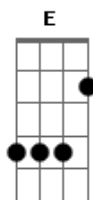

Replace - Adeus Julho

Tom: E

(riff 1)
 E |--11--|
 B |--12--|
 G |--11--|

(riff 2)
 E |--9---|
 B |--11--|
 G |--11--|

(riff 3)
 E |--7--|
 B |--9--|
 G |--8--|

(riff 4)
 E |--7--|
 B |--9--|
 G |--9--|

(dedilhar os riffs)

B Gb
 Se viver é sofrer assim
 Ab E
 Eu não quero mais
 B Gb
 E te ver é ter que aceitar
 Ab E
 Que eu não fui capaz

B Gb
 Alguma vez você já pediu
 Ab E
 Pra não mais acordar?
 B Gb
 Alguma vez você já pensou
 Ab
 Em fugir pro mar
 A
 Pra não mais voltar?

B Db Ab E
 Eu já aaaaa, por saudades de você iee
 B Db Ab E
 E por saber que aquele era o fim iee
 B Db Ab E
 Eu já aaaaa, e foi difícil te esquecer iee

B Db Ab E
 Eu já aaaaa, e foi difícil te esquecer iee

B
 Mas hoje eu quero viver
 Db Ab E B B B Gb
 Sem pensar em você iee

B Gb
 Te perdi
 Ab E
 E eu não queria mais ter ninguém
 B Gb
 Eu caí
 Ab E
 E foi difícil me levantar

(solo final 2x)

Acordes

© ukulele-chords.com