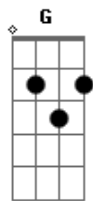

Replace - Adeus Julho

Tom: E

(riff 1)

```
E |--11--|
B |--12--|
G |--11--|
```

(riff 2)

```
E |--9---|
B |--11--|
G |--11--|
```

(riff 3)

```
E |--7--|
B |--9--|
G |--8--|
```

(riff 4)

```
E |--7--|
B |--9--|
G |--9--|
```

(dedilhar os riffs)

(riff 1)

Se viver é sofrer assim

(riff 2)

Eu não quero mais

(riff 3)

B Db Ab E
Eu já aaaaa, por saudades de você iee
B Db Ab E
E por saber que aquele era o fim iee
B Db Ab E
Eu já aaaaa, e foi difícil te esquecer iee

B Db Ab E
Eu já aaaaa, e foi difícil te esquecer iee

B
Mas hoje eu quero viver
Db Ab E B B B Gb
Sem pensar em você iee

B Gb
Te perdi
Ab E
E eu não queria mais ter ninguém
B Gb
Eu caí
Ab E
E foi difícil me levantar

(solo final 2x)

Acordes

© ukulele-chords.com

© ukulele-chords.com

© ukulele-chords.com

© ukulele-chords.com

© ukulele-chords.com