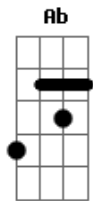

Replace - Adeus Julho

Tom: E

(riff 1)

```
E |--11--|
B |--12--|
G |--11--|
```

(riff 2)

```
E |--9---|
B |--11--|
G |--11--|
```

(riff 3)

```
E |--7--|
B |--9--|
G |--8--|
```

(riff 4)

```
E |--7--|
B |--9--|
G |--9--|
```

(dedilhar os riffs)

(riff 1)

Se viver é sofrer assim

(riff 2)

Eu não quero mais

(riff 3)

B Gb
Te perdi
Ab E
E eu não queria mais ter ninguém
B Gb
Eu caí
Ab E
E foi difícil me levantar

(solo final 2x)

Acordes

© ukulele-chords.com

© ukulele-chords.com

© ukulele-chords.com

© ukulele-chords.com

© ukulele-chords.com