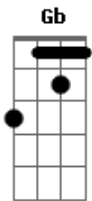

Replace - Adeus Julho

Tom: E

(riff 1)

```
E |--11--|
B |--12--|
G |--11--|
```

(riff 2)

```
E |--9---|
B |--11--|
G |--11--|
```

(riff 3)

```
E |--7--|
B |--9--|
G |--8--|
```

(riff 4)

```
E |--7--|
B |--9--|
G |--9--|
```

(dedilhar os riffs)

(riff 1)

Se viver é sofrer assim

(riff 2)

Eu não quero mais

(riff 3)

B Gb
Te perdi
Ab E
E eu não queria mais ter ninguém
B Gb
Eu caí
Ab E
E foi difícil me levantar

(solo final 2x)

Acordes

© ukulele-chords.com

© ukulele-chords.com

© ukulele-chords.com

© ukulele-chords.com

© ukulele-chords.com