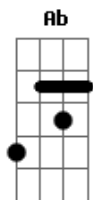

© ukulele-chords.com