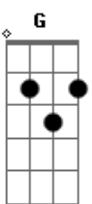

© ukulele-chords.com