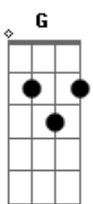

© ukulele-chords.com