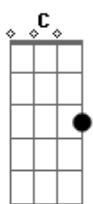

ReoNa - Sweet Hurt

tom:

Intro: C Bm Am Dm G

C Bm Am G
Hareta senaka no kasabuta
F Em Dm G
Chigireta hane ga haeteita ato
C Bm Am F
Kizu wo egutte wa tashikameta
F G C
Mada chi wa akai koto
F C G Am
Mamorenai chikai de yogoshita atorie
F Em

Anata to deai tada sore dake de
F Fm
Futto kuzureochita

G Am Dm C
Amakute itakute nomikomenai hodo no
G Am Dm C
Hajimete no kimochi ni anata no namae wo tsukeyou
G Am Dm C
Awakute morokute tokete shimaisou da
G Am
Yagate owaru no nara
Dm C
Watashi no inochi wo ageyou
G Am Dm C
La la, la, lalara

Acordes

© ukulele-chords.com