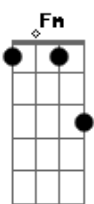

© ukulele-chords.com