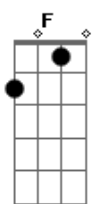

© ukulele-chords.com