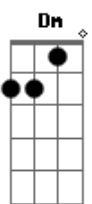

© ukulele-chords.com