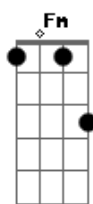

© ukulele-chords.com