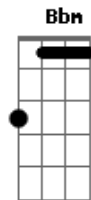

© ukulele-chords.com

[Segunda Parte]

F
Um dia eu vou
Bb
Dar uma festa
Dm
Pros peixinhos da boca
Bb
Boca aberta
F
Imagina que lindo a gente dançando
Bb
No meio das algas
Dm
Acho que meus incêndios
Bb Bbm
Se apagam (lalalalala)
(F C Dm Bb A7)
F Bb
Tô afim de só flutuar
Dm Bb
Quebra a garrafa e vamo lá
Bbm
Deixa a correnteza levar
F Bb
Tô afim de só flutuar
Dm Bb
Quebra a champanhe e vamo lá
Bbm
Deixa a correnteza levar