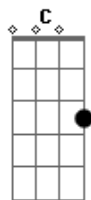

© ukulele-chords.com