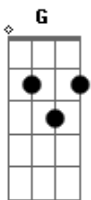

Reo Lamos - Boca Aberta

tom:

Intro: F C Dm Bb A7

[Primeira Parte]

F
Um dia eu vou
Bb
Montar um barco
Dm
Com os boletos que chegam
Bb
E eu nem abro

F
Imagina que lindo a gente remando
Bb
Pro meio do nada
Dm
Acho que o meu gerente
Bb Bbm
Infarta (lalalalala)

(F C Dm Bb A7)

[Refrão]

F Bb
Tô afim de só flutuar
Dm Bb
Quebra a garrafa e vamo lá
Bbm
Deixa a correnteza levar
F Bb
Tô afim de só flutuar
Dm Bb
Quebra a champanhe e vamo lá
Bbm
Deixa a correnteza levar

Acordes

© ukulele-chords.com