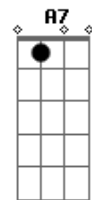

© ukulele-chords.com