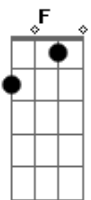

© ukulele-chords.com