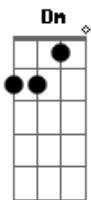

© ukulele-chords.com