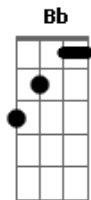

© ukulele-chords.com