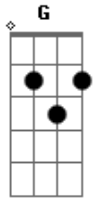

Renovação Carismática Pr - Mais Forte Amor

tom:

G

Intro: C D Em D Bm

C Cadd9 Em D Bm7

Quero prostrar-me aqui, aos teus pés

C Cadd9 Em D Bm7

Ser olhado por Ti, Jesus

C Cadd9 Em D Bm7

Quero prostrar-me aqui, aos teus pés

C Cadd9 Em D Bm7

Ser olhado por Ti, Jesus

Cadd9 Dadd9

E agora escolho a melhor parte

Acordes

© ukulele-chords.com