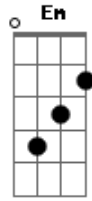

© ukulele-chords.com