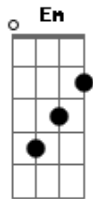

© ukulele-chords.com