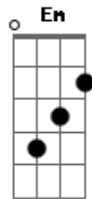

© ukulele-chords.com