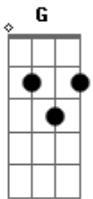

© ukulele-chords.com