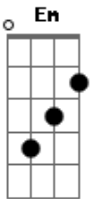

© ukulele-chords.com