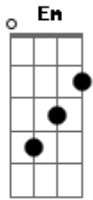

Renno - Doida (part. Mano Walter e Matheus Fernandes)

tom:

Intro: Em D A Em

Eu acho que eu achei
A tampinha da minha pitu
Uma mulher dessa não se acha em forró nenhum
Ela que chegou em mim
Me chamando pra beijar
Nunca tive uma louca assim
Nunca mais eu vou largar
Eu arrumei um doida mais doida que eu
Eu arrumei um doida mais doida que eu

Eu peço litro e quando eu vejo ela bebeu
Eu subo o grave ele bate ela desceu
Eu dou tapinha e ela fala nem doeu
A gente briga faz amor e resolveu
Eu arrumei um doida mais doida que eu
Eu arrumei um doida mais doida que eu
Eu peço litro e quando eu vejo ela bebeu
Eu subo o grave ele bate ela desceu
Eu dou tapinha e ela fala nem doeu
A gente briga faz amor e resolveu

Acordes

© ukulele-chords.com