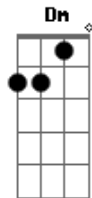

© ukulele-chords.com