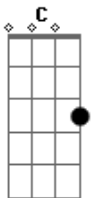

Renne Fernandes - A Vida Inteira Com Você

Tom: C
Intro: (C Am C D)

F G Am
Sentir na pele o que é ficar
F G Am
Tanto tempo longe de você
F G Am
E um leve desespero vai e vem como onda
F G Am
Nesse mar de amor que vai me levar
F
Saudade vai doer eu sei
Mas, é pra provar que é vontade
F G Am
De ficar rindo com você de madrugada
F G Am
E brincar de fazer você tão feliz

F G Am Dm
Nosso amor vai ser o meu maior segredo bom pra se viver
F Dm
Eu quero a vida inteira com você
F G F
Eu quero a vida inteira com você
G Am
Rindo com você de madrugada
F G Am
E brincar de fazer você tão feliz
F G Am Dm
Nosso amor vai ser o meu maior segredo bom pra se viver
F Dm
Eu quero a vida inteira com você
F Dm
Eu quero a vida inteira com você
F G C
Eu quero a vida inteira com você

Acordes

© ukulele-chords.com