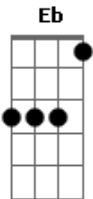

© ukulele-chords.com