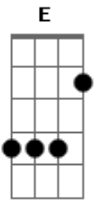

Rennê Augusto - Perdoa

Tom: E
Intro: E

E
Desculpe meu amor se eu te fiz chorar
Dbm7
Se eu te magoei se eu não soube cuidar
A Am E
Do nosso amor, que era tão lindo
Das noites que eu deixei você dormir sozinha
Dbm7
Das brigas que eu causei por coisas tão
A Am E
Mesquinhas só eu sei, só eu sei

[Pré-Refrão]

Gbm7 A
Agora eu te vejo com o sorriso no rosto
E B
Sabendo que um dia você teve só desgosto
Gbm7 A
Ao lado de alguém que nunca soube te amar
E B B
Amor te quero tanto sem você não sei ficar

(E B Gbm)
(A B Gbm7)

[Final]

E (A) E
Desculpe meu amor se eu te fiz chorar

Acordes

© ukulele-chords.com

© ukulele-chords.com

© ukulele-chords.com

© ukulele-chords.com