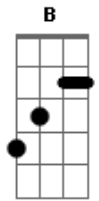

Rennê Augusto - Perdoa

Tom: E
Intro: E

E
Desculpe meu amor se eu te fiz chorar
Dbm7
Se eu te magoei se eu não soube cuidar
A Am E
Do nosso amor, que era tão lindo
Das noites que eu deixei você dormir sozinha
Dbm7
Das brigas que eu causei por coisas tão
A Am E
Mesquinhas só eu sei, só eu sei

[Pré-Refrão]

Gbm7 A
Agora eu te vejo com o sorriso no rosto
E B
Sabendo que um dia você teve só desgosto
Gbm7 A
Ao lado de alguém que nunca soube te amar
E B B
Amor te quero tanto sem você não sei ficar

[Refrão]

E E A
Perdoa se um dia te deixei sozinha chorando
B
Pros cantos
As noites que você passava chorando e
Gbm A
Chamando meu nome, perdoa
E E A
Perdoa se um dia te deixei sozinha chorando
B
Pros cantos
As noites que você passava chorando e
Gbm A
Chamando meu nome
B A Am
Perdoa, perdoa, perdoa

(E B Gbm)
(A B Gbm7)

[Final]

E (A) E
Desculpe meu amor se eu te fiz chorar

Acordes

© ukulele-chords.com