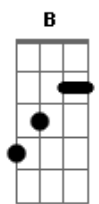

Rennê Augusto - Perdoa

Tom: E
Intro: E

E
Desculpe meu amor se eu te fiz chorar
Dbm7
Se eu te magoei se eu não soube cuidar
A Am E
Do nosso amor, que era tão lindo
Das noites que eu deixei você dormir sozinha
Dbm7
Das brigas que eu causei por coisas tão
A Am E
Mesquinhas só eu sei, só eu sei

[Pré-Refrão]

Gbm7 A
Agora eu te vejo com o sorriso no rosto
E B
Sabendo que um dia você teve só desgosto
Gbm7 A
Ao lado de alguém que nunca soube te amar
E B B
Amor te quero tanto sem você não sei ficar

[Refrão]

E E A
Perdoa se um dia te deixei sozinha chorando
B
Pros cantos
As noites que você passava chorando e
Gbm A
Chamando meu nome, perdoa
E E A
Perdoa se um dia te deixei sozinha chorando
B
Pros cantos
As noites que você passava chorando e
Gbm A
Chamando meu nome
B A Am
Perdoa, perdoa, perdoa

(E B Gbm)
(A B Gbm7)

[Final]

E (A) E
Desculpe meu amor se eu te fiz chorar

Acordes

© ukulele-chords.com