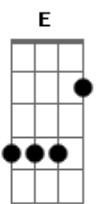

Rennê Augusto - Perdoa

Tom: E
Intro: E

E
Desculpe meu amor se eu te fiz chorar
Dbm7
Se eu te magoei se eu não soube cuidar
A Am E
Do nosso amor, que era tão lindo
Das noites que eu deixei você dormir sozinha
Dbm7
Das brigas que eu causei por coisas tão
A Am E
Mesquinhas só eu sei, só eu sei

[Pré-Refrão]

Gbm7 A
Agora eu te vejo com o sorriso no rosto
E B
Sabendo que um dia você teve só desgosto
Gbm7 A
Ao lado de alguém que nunca soube te amar
E B B
Amor te quero tanto sem você não sei ficar

(E B Gbm)
(A B Gbm7)

[Final]

E (A) E
Desculpe meu amor se eu te fiz chorar

Acordes

© ukulele-chords.com

© ukulele-chords.com

© ukulele-chords.com

© ukulele-chords.com