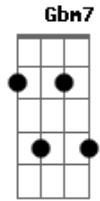

© ukulele-chords.com