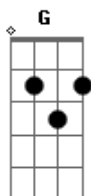

© ukulele-chords.com