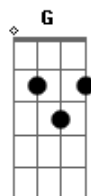

© ukulele-chords.com