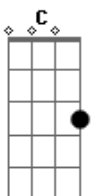

Rennê Augusto - Liberdade Provisória

tom:

Intro: Dm Am7 C G

No início foi assim
Terminou tá terminado
Cada um pro seu lado
Não precisa ligar mais
Só que foi eu quem terminou
E quem foi largado não espera
Eu segui minha vida
Até ela começar seguir a dela

[Pré-Refrão]

E do meio pro final
Eu so ia pra onde ela tava
Cada beijo no rosto que outra
Boca dava eu morria de raiva
E ela tava mais linda
Cada vez que eu olhava
O ciúmes não tava batendo
Tava dando porrada

[Refrão]

E eu implorei pra voltar
E ela me matou na unha
Disse que eu tava solteiro
Eu tava solteiro porra nenhuma
Implorei pra voltar
Não me manda embora
Sou preso da sua vida
Era só liberdade provisória
Vai ter que me aceitar de volta

(Am7 C G)

[Solo] Dm Am7 C G

[Pré-Refrão]

E do meio pro final
Eu so ia pra onde ela tava
Cada beijo no rosto que outra
Boca dava eu morria de raiva
E ela tava mais linda
Cada vez que eu olhava
O ciúmes não tava batendo
Tava dando porrada

[Refrão]

E eu implorei pra voltar
E ela me matou na unha
Disse que eu tava solteiro
Eu tava solteiro porra nenhuma
Implorei pra voltar
Não me manda embora
Sou preso da sua vida
Era só liberdade provisória
Vai ter que me aceitar de volta
(Am7 C G)

E eu implorei pra voltar
E ela me matou na unha
Disse que eu tava solteiro
Eu tava solteiro porra nenhuma
Implorei pra voltar
Não me manda embora
Sou preso da sua vida
Era só liberdade provisória
Vai ter que me aceitar de volta
(Am7 C G)

Vai ter que me aceitar de volta

[Final] Am7 C G Dm

Acordes

© ukulele-chords.com