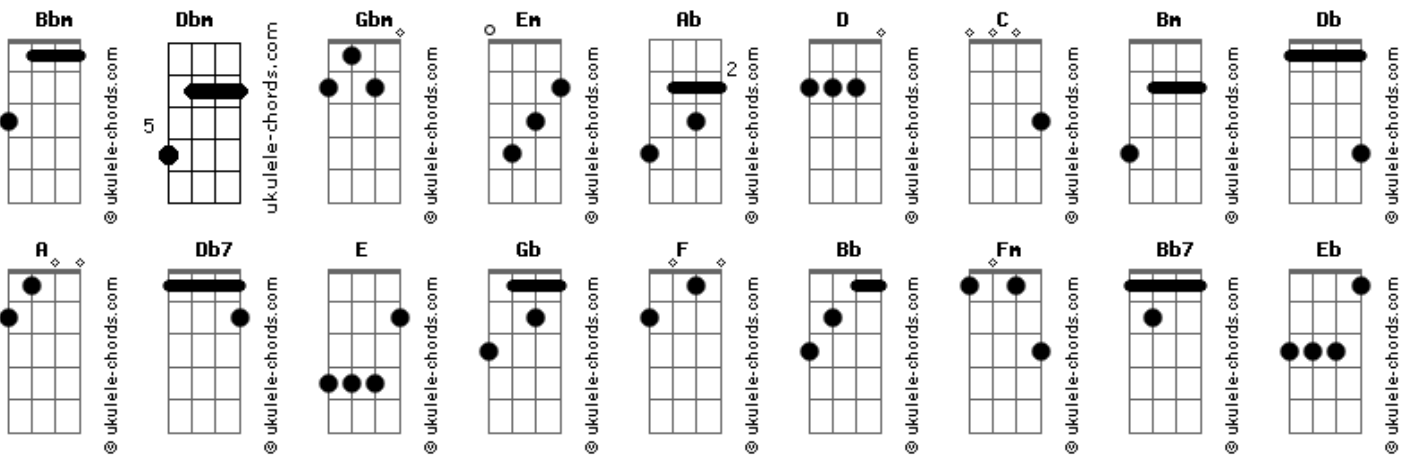

[Pré-Refrão]

C
É a promessa de Deus
D Em
O fogo vai descer, por esse poder
C
É a promessa de Deus
D Em
O fogo vai descer, por esse poder
Gbm
Não quero estar aqui quando as Trombetas tocarem
D

Não quero estar aqui eu quero estar Com Jeová

Bm
Eu vou me preparar, eu vou me Preparar
Db
Aqui não vou ficar, aqui não vou Ficar!
Gbm D
Eu quero estar além de tudo
A D
Eu não pertença a este mundo
Gbm D
Eu vou guardar a minha fé
Db7
Pra não perder minha coroa
Gbm D
Preciso andar em santidade
A Dbm
Pra ver a face do meu noivo
Bm A D
E adorar na excelência
E Gbm D Gbm
Todo Poderoso - so

[Refrão]

Bbm Gbadd9 Db Ab
Só entra no céu quem aqui for fiel
Bbm Gbadd9 Db Ab Bbm
Santificação, pra morar lá em sião
Bbm Gb Db Ab
Só entra no céu quem aqui for fiel
Bbm
Gbadd9 Db F
Vigiai e orai, o noivo logo vem!
Bbm Gb Db Ab Bbm
Só entra no céu quem aqui for fiel
Bbm Bbm Db Ab Bb
Santificação, pra morar lá em sião
Gb Ab Db Ab Bbm
Só entra no céu quem aqui for fiel
Gbadd9 Db Fm
Vigiai e orai, o noivo logo vem!

(Bbm Gbadd9 Db Ab)

Bb Bb7
O rei está voltando
Eb Cm
O rei está voltando
F F
A trombeta está soando
Bb Eb Bb
O meu nome a chamar
Bb Bb7
O rei está voltando
Eb Cm
O rei está voltando
F Eb Bb Cm Bb
Aleluia Ele vem me bus_car

Acordes