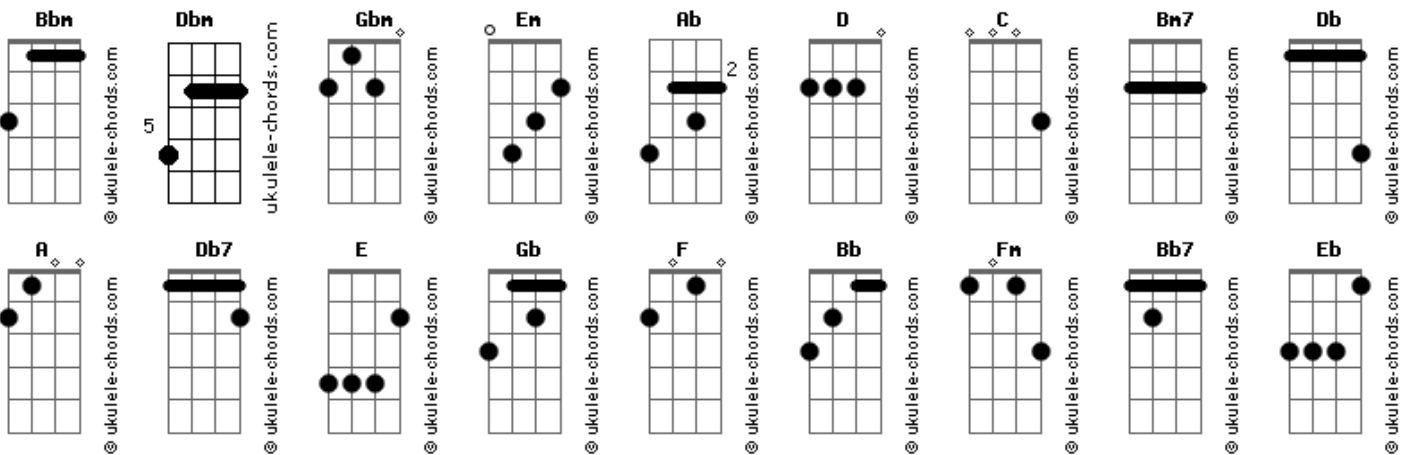

[Pré-Refrão]

C
É a promessa de Deus
D Em
O fogo vai descer, por esse poder
C
É a promessa de Deus
D Em
O fogo vai descer, por esse poder
Gbm
Não quero estar aqui quando as Trombetas tocarem
D

Não quero estar aqui eu quero estar Com Jeová
Bm7
Eu vou me preparar, eu vou me Preparar
Db
Aqui não vou ficar, aqui não vou Ficar!
Gbm D
Eu quero estar além de tudo
A D
Eu não pertenco a este mundo
Gbm D
Eu vou guardar a minha fé
Db7
Pra não perder minha coroa
Gbm D
Preciso andar em santidade
A Dbm
Pra ver a face do meu noivo
Bm7 A D
E adorar na excelência
E Gbm D Gbm
Todo Poderoso - so

[Refrão]

Bbm Gbadd9 Db Ab
Só entra no céu quem aqui for fiel
Bbm Gbadd9 Db Ab Bbm
Santificação, pra morar lá em sião
Bbm Gb Db Ab
Só entra no céu quem aqui for fiel
Bbm
Gbadd9 Db F
Vigiai e orai, o noivo logo vem!
Bbm Gb Db Ab Bbm
Só entra no céu quem aqui for fiel
Bbm Bbm Db Ab Bb
Santificação, pra morar lá em sião
Gb Ab Db Ab Bbm
Só entra no céu quem aqui for fiel
Gbadd9 Db Fm
Vigiai e orai, o noivo logo vem!
(**Bbm Gbadd9 Db Ab**)
Bb Bb7
O rei está voltando
Eb Cm
O rei está voltando
F F
A trombeta está soando
Bb Eb Bb
O meu nome a chamar
Bb Bb7
O rei está voltando
Eb Cm
O rei está voltando
F Eb Bb Cm Bb
Aleluia Ele vem me bus_car

Acordes