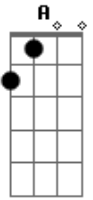

Renilda Maria - Quando Deus Decide

tom:

Intro: A E D ^ADadd9 A

^A ^E ^D ^A
Tentaram te parar, calar a tua voz

O inimigo fez de tudo pra te ver no chão ^E

Cabisbaixo e sem direção ^D
^{Dadd9} ^A ^D ^A
Pensou que era o seu fim

Seus inimigos até comemoraram ^E
^D ^{Dadd9} ^A ^D ^A
Ele já está derrotado, nem seu nome ouço mais ouvir

Mais Deus estava te olhando ^E
^D ^{Dadd9} ^A ^D ^A
E a tua fé provando pra hoje te erguer assim

Quando Deus decide mudar a história ^{Aadd9}

Não existe nada que possa impedir ^E
^D
Ele só investe aonde vê retorno

^{Dadd9} ^A
Com certeza já te projetou
^{Aadd9} ^E
Você é escolhido, joia rara, és ungido
^D ^{Dadd9} ^A ^D ^A
E o mundo vai te conhecer ei ei

^E
És um Eliseu abençoado
^D
Onde passares vai ficar marcado
^{Dadd9} ^A ^D ^A
Como profeta do senhor
^E
Seus inimigos vão ter que admitir
^D ^{Dadd9} ^A ^D ^A
E te aplaudir, és um grande lutador
^E
Agora sei que és amado
^D ^{Dadd9} ^A ^D ^A
Por Deus aprovado, és um grande vencedor
^E
És um Eliseu abençoado
^D
Onde passares vai ficar marcado
^{Dadd9} ^A ^D ^A
Como profeta do senhor

Acordes

© ukulele-chords.com