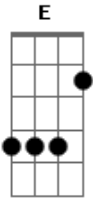

© ukulele-chords.com