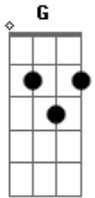

© ukulele-chords.com