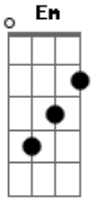

© ukulele-chords.com