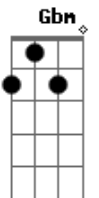

D Gbm Bm
Um grande amor invadir

Bm D A D D A Bm
Fazendo fugir a solidão

Bm Gbm
Sonho te amando

G A D
Você vive dia e noite em meu caminho

Bm Gbm
Quando? Até quando

G Em A
Eu vou ter que esperar o seu carinho

D A Bm
Deixa o coração falar

Gbm G A D A
0 que quer dizer o seu olhar
D A Bm
Deixa tudo acontecer
Gbm G A D
Essa paixão eu e você

Bm Gbm
Sonho te amando

G A D
Você vive dia e noite em meu caminho

Bm Gbm
Quando? Até quando

G Em A
Eu vou ter que esperar o seu carinho

D A Bm
Deixa o coração falar

Gbm G A D A
0 que quer dizer o seu olhar

D A Bm
Deixa tudo acontecer

Gbm G A D
Essa paixão eu e você

Acordes

© ukulele-chords.com

© ukulele-chords.com