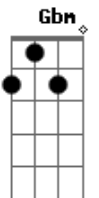

D Gbm Bm
Um grande amor invadir
Bm D A D D A Bm

Fazendo fugir a solidão

Bm Gbm
Sonho te amando

G A D
Você vive dia e noite em meu caminho

Bm Gbm
Quando? Até quando

G Em A
Eu vou ter que esperar o seu carinho

D A Bm
Deixa o coração falar

Gbm G A D A
0 que quer dizer o seu olhar
D A Bm
Deixa tudo acontecer
Gbm G A D
Essa paixão eu e você

Bm Gbm
Sonho te amando

G A D
Você vive dia e noite em meu caminho

Bm Gbm
Quando? Até quando

G Em A
Eu vou ter que esperar o seu carinho

D A Bm
Deixa o coração falar

Gbm G A D A
0 que quer dizer o seu olhar

D A Bm
Deixa tudo acontecer

Gbm G A D
Essa paixão eu e você

Acordes

© ukulele-chords.com

© ukulele-chords.com