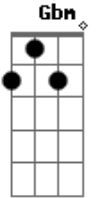

D Gbm Bm
Um grande amor invadir
Bm D A D D A Bm
Fazendo fugir a solidão

Bm Gbm
Sonho te amando

G A D
Você vive dia e noite em meu caminho

Bm Gbm
Quando? Até quando

G Em A
Eu vou ter que esperar o seu carinho

D A Bm
Deixa o coração falar

Gbm G A D A
O que quer dizer o seu olhar
D A Bm
Deixa tudo acontecer
Gbm G A D
Essa paixão eu e você

Bm Gbm
Sonho te amando

G A D
Você vive dia e noite em meu caminho

Bm Gbm
Quando? Até quando

G Em A
Eu vou ter que esperar o seu carinho

D A Bm
Deixa o coração falar

Gbm G A D A
O que quer dizer o seu olhar

D A Bm
Deixa tudo acontecer

Gbm G A D
Essa paixão eu e você

Acordes

© ukulele-chords.com

© ukulele-chords.com