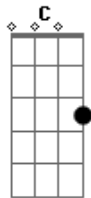

Renato Vianna - Jerusalém

Tom: G

G C A/5- D
Os dias que antecederam a cruz
G C A/5- D
Foram dias que sofreu meu Jesus
Gbm D A E
A ira dos homens derramada
Gbm D A E
"crucifiquem-no, ele é um impostor"

G C A/5- D
Hoje eu estou a pensar
Gbm D A E
Por que tanto amor por mim?
G C A/5- D
Após descer às profundezas
G C A/5- D
A chave da morte ele tomou
Gbm D A E
Embaixo dos seus pés a cabeça
Gbm D A E
Daquele que pensou ser vencedor

A D E
Chora Jerusalém (4x)

D E F#M E
(virá! virá!) virá (com glória sim virá, virá, virá)
D E F#M E
Virá! (virá!) virá! (com força e poder ele virá)
D E F#M E
Virá! (virá!) virá! (com glória sim virá, virá, virá)
D E F#M E

Virá! (virá!) virá! (com força e poder ele virá)
D C#M F#M A B
Crucificaram o rei dos reis numa cruz

E Em
Jesus, Jesus, Jesus
Intro: 2x: Em D C

G C A/5- D
A morte não segurou
G C A/5- D
O inferno não segurou
F#M D A E
A dor de uma cruz nos seus ombros não o fez parar
F#M D A E
Tudo está consumado
F#M D A E
Tudo está consumado

A D E
Chora Jerusalém (4x)

D E F#M E
(virá! virá!) virá (com glória sim virá, virá, virá)
D E F#M E
Virá! (virá!) virá! (com força e poder ele virá)
D E F#M E
Virá! (virá!) virá! (com glória sim virá, virá, virá)
D E F#M E
Virá! (virá!) virá! (com força e poder ele virá)
D C#M F#M A B
Crucificaram o rei dos reis numa cruz
E Em
Jesus, Jesus, Jesus
Em D C
Jesus, Jesus, Jesus, (3x)

Acordes

© ukulele-chords.com

© ukulele-chords.com

© ukulele-chords.com

© ukulele-chords.com

© ukulele-chords.com

© ukulele-chords.com

© ukulele-chords.com

© ukulele-chords.com