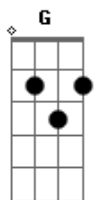

© ukulele-chords.com