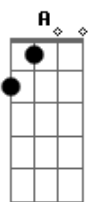

© ukulele-chords.com