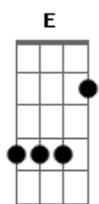

Renato Teixeira - Trem do Pantanal

tom:

Intro: E Ab7 Dbm E A
E Ab7 Dbm C Gbm B7 E

E
Enquanto este velho trem
Ab7
Atravessa o pantanal
Dbm E A
As estrelas do cruzeiro fazem um sinal
E Ab7
De que este é o melhor caminho
Dbm C
Pra quem é como eu
Gbm B7 E
Mais um fugitivo da guer-ra
E
Enquanto este velho trem
Ab7
Atravessa o pantanal
Dbm
O povo lá em casa
E A
Espera que eu mande um postal
E Ab7 Dbm C
Dizendo que eu estou muito bem vivo
Gbm B7 E
Rumo a Santa Cruz de La Sierra

E
Enquanto este velho trem
Ab7
Atravessa o pantanal
Dbm E A
Só meu coração está batendo desigual
E Ab7 Dbm C
Ele agora sabe que o medo viaja também
Gbm B7 E C
Sobre todos os trilhos da ter-ra
[Solo] E Ab7 Dbm E A
E Ab7 Dbm C Gbm B7 E

E
Enquanto este velho trem
Ab7
Atravessa o pantanal
Dbm E A
Só meu coração está batendo desigual
E Ab7 Dbm C
Ele agora sabe que o medo viaja também
Gbm B7 E C
Sobre todos os trilhos da ter-ra
Gbm B7 E C
Rumo a Santa Cruz de La Sierra
Gbm B7 E
Sobre todos os trilhos da ter-ra

Acordes

© ukulele-chords.com