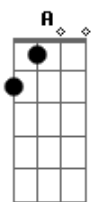

© ukulele-chords.com

© ukulele-chords.com