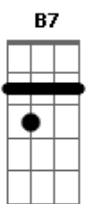

© ukulele-chords.com