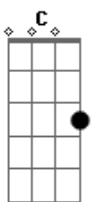

© ukulele-chords.com