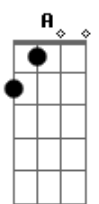

© ukulele-chords.com

© ukulele-chords.com