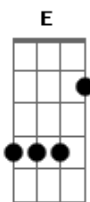

Renato Teixeira - Trem do Pantanal

tom:

Intro: E Ab7 Dbm E A
E Ab7 Dbm C Gbm B7 E

E
Enquanto este velho trem
Ab7
Atravessa o pantanal
Dbm E A
As estrelas do cruzeiro fazem um sinal
E Ab7
De que este é o melhor caminho
Dbm C
Pra quem é como eu
Gbm B7 E
Mais um fugitivo da guer-ra
E
Enquanto este velho trem
Ab7
Atravessa o pantanal
Dbm
O povo lá em casa
E A
Espera que eu mande um postal
E Ab7 Dbm C
Dizendo que eu estou muito bem vivo
Gbm B7 E
Rumo a Santa Cruz de La Sierra

E
Enquanto este velho trem
Ab7
Atravessa o pantanal
Dbm E A
Só meu coração está batendo desigual
E Ab7 Dbm C
Ele agora sabe que o medo viaja também
Gbm B7 E C
Sobre todos os trilhos da ter-ra
[Solo] E Ab7 Dbm E A
E Ab7 Dbm C Gbm B7 E

E
Enquanto este velho trem
Ab7
Atravessa o pantanal
Dbm E A
Só meu coração está batendo desigual
E Ab7 Dbm C
Ele agora sabe que o medo viaja também
Gbm B7 E C
Sobre todos os trilhos da ter-ra
Gbm B7 E C
Rumo a Santa Cruz de La Sierra
Gbm B7 E
Sobre todos os trilhos da ter-ra

Acordes