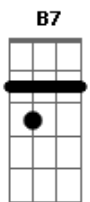

© ukulele-chords.com