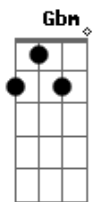

© ukulele-chords.com