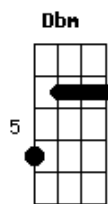

© ukulele-chords.com