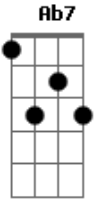

Renato Teixeira - Trem do Pantanal

tom:

Intro: E Ab7 Dbm E A
E Ab7 Dbm C Gbm B7 E

E
Enquanto este velho trem
Ab7
Atravessa o pantanal
Dbm E A
As estrelas do cruzeiro fazem um sinal
E Ab7
De que este é o melhor caminho
Dbm C
Pra quem é como eu
Gbm B7 E
Mais um fugitivo da guer-ra
E
Enquanto este velho trem
Ab7
Atravessa o pantanal
Dbm
O povo lá em casa
E A
Espera que eu mande um postal
E Ab7 Dbm C
Dizendo que eu estou muito bem vivo
Gbm B7 E
Rumo a Santa Cruz de La Sierra

E
Enquanto este velho trem
Ab7
Atravessa o pantanal
Dbm E A
Só meu coração está batendo desigual
E Ab7 Dbm C
Ele agora sabe que o medo viaja também
Gbm B7 E C
Sobre todos os trilhos da ter-ra
[Solo] E Ab7 Dbm E A
E Ab7 Dbm C Gbm B7 E

E
Enquanto este velho trem
Ab7
Atravessa o pantanal
Dbm E A
Só meu coração está batendo desigual
E Ab7 Dbm C
Ele agora sabe que o medo viaja também
Gbm B7 E C
Sobre todos os trilhos da ter-ra
Gbm B7 E C
Rumo a Santa Cruz de La Sierra
Gbm B7 E
Sobre todos os trilhos da ter-ra

Acordes

© ukulele-chords.com

© ukulele-chords.com

© ukulele-chords.com

© ukulele-chords.com

© ukulele-chords.com

© ukulele-chords.com

© ukulele-chords.com