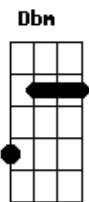

© ukulele-chords.com