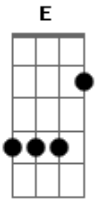

Renato Teixeira - Trem do Pantanal

tom:

Intro: E Ab7 Dbm E A
E Ab7 Dbm C Gbm B7 E

E
Enquanto este velho trem
Ab7
Atravessa o pantanal
Dbm E A
As estrelas do cruzeiro fazem um sinal
E Ab7
De que este é o melhor caminho
Dbm C
Pra quem é como eu
Gbm B7 E
Mais um fugitivo da guer-ra
E
Enquanto este velho trem
Ab7
Atravessa o pantanal
Dbm
O povo lá em casa
E A
Espera que eu mande um postal
E Ab7 Dbm C
Dizendo que eu estou muito bem vivo
Gbm B7 E
Rumo a Santa Cruz de La Sierra

E
Enquanto este velho trem
Ab7
Atravessa o pantanal
Dbm E A
Só meu coração está batendo desigual
E Ab7 Dbm C
Ele agora sabe que o medo viaja também
Gbm B7 E C
Sobre todos os trilhos da ter-ra
[Solo] E Ab7 Dbm E A
E Ab7 Dbm C Gbm B7 E

E
Enquanto este velho trem
Ab7
Atravessa o pantanal
Dbm E A
Só meu coração está batendo desigual
E Ab7 Dbm C
Ele agora sabe que o medo viaja também
Gbm B7 E C
Sobre todos os trilhos da ter-ra
Gbm B7 E C
Rumo a Santa Cruz de La Sierra
Gbm B7 E
Sobre todos os trilhos da ter-ra

Acordes

© ukulele-chords.com