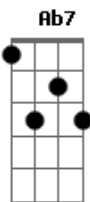

© ukulele-chords.com

© ukulele-chords.com