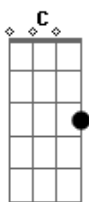

© ukulele-chords.com