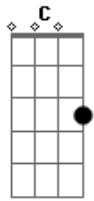

© ukulele-chords.com