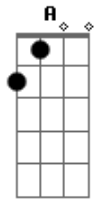

© ukulele-chords.com

© ukulele-chords.com