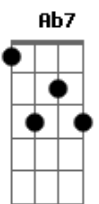

Renato Teixeira - Trem do Pantanal

tom:

Intro: E Ab7 Dbm E A
E Ab7 Dbm C Gbm B7 E

E
Enquanto este velho trem
Ab7
Atravessa o pantanal
Dbm E A
As estrelas do cruzeiro fazem um sinal
E Ab7
De que este é o melhor caminho
Dbm C
Pra quem é como eu
Gbm B7 E
Mais um fugitivo da guer-ra
E
Enquanto este velho trem
Ab7
Atravessa o pantanal
Dbm
O povo lá em casa
E A
Espera que eu mande um postal
E Ab7 Dbm C
Dizendo que eu estou muito bem vivo
Gbm B7 E
Rumo a Santa Cruz de La Sierra

E
Enquanto este velho trem
Ab7
Atravessa o pantanal
Dbm E A
Só meu coração está batendo desigual
E Ab7 Dbm C
Ele agora sabe que o medo viaja também
Gbm B7 E C
Sobre todos os trilhos da ter-ra
[Solo] E Ab7 Dbm E A
E Ab7 Dbm C Gbm B7 E

E
Enquanto este velho trem
Ab7
Atravessa o pantanal
Dbm E A
Só meu coração está batendo desigual
E Ab7 Dbm C
Ele agora sabe que o medo viaja também
Gbm B7 E C
Sobre todos os trilhos da ter-ra
Gbm B7 E C
Rumo a Santa Cruz de La Sierra
Gbm B7 E
Sobre todos os trilhos da ter-ra

Acordes

© ukulele-chords.com

© ukulele-chords.com

© ukulele-chords.com

© ukulele-chords.com

© ukulele-chords.com

© ukulele-chords.com

© ukulele-chords.com