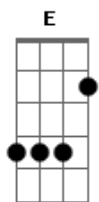

Renato Teixeira - Trem do Pantanal

tom:

Intro: E Ab7 Dbm E A
E Ab7 Dbm C Gbm B7 E

E
Enquanto este velho trem
Ab7
Atravessa o pantanal
Dbm E A
As estrelas do cruzeiro fazem um sinal
E Ab7
De que este é o melhor caminho
Dbm C
Pra quem é como eu
Gbm B7 E
Mais um fugitivo da guer-ra
E
Enquanto este velho trem
Ab7
Atravessa o pantanal
Dbm
O povo lá em casa
E A
Espera que eu mande um postal
E Ab7 Dbm C
Dizendo que eu estou muito bem vivo
Gbm B7 E
Rumo a Santa Cruz de La Sierra

E
Enquanto este velho trem
Ab7
Atravessa o pantanal
Dbm E A
Só meu coração está batendo desigual
E Ab7 Dbm C
Ele agora sabe que o medo viaja também
Gbm B7 E C
Sobre todos os trilhos da ter-ra
[Solo] E Ab7 Dbm E A
E Ab7 Dbm C Gbm B7 E

E
Enquanto este velho trem
Ab7
Atravessa o pantanal
Dbm E A
Só meu coração está batendo desigual
E Ab7 Dbm C
Ele agora sabe que o medo viaja também
Gbm B7 E C
Sobre todos os trilhos da ter-ra
Gbm B7 E C
Rumo a Santa Cruz de La Sierra
Gbm B7 E
Sobre todos os trilhos da ter-ra

Acordes

© ukulele-chords.com