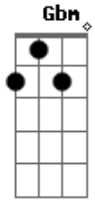

© ukulele-chords.com