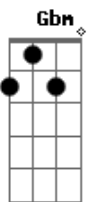

© ukulele-chords.com