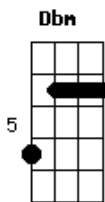

Renato Teixeira - Trem do Pantanal

tom:

Intro: E Ab7 Dbm E A
E Ab7 Dbm C Gbm B7 E

E
Enquanto este velho trem
Ab7
Atravessa o pantanal
Dbm E A
As estrelas do cruzeiro fazem um sinal
E Ab7
De que este é o melhor caminho
Dbm C
Pra quem é como eu
Gbm B7 E
Mais um fugitivo da guer-ra
E
Enquanto este velho trem
Ab7
Atravessa o pantanal
Dbm
O povo lá em casa
E A
Espera que eu mande um postal
E Ab7 Dbm C
Dizendo que eu estou muito bem vivo
Gbm B7 E
Rumo a Santa Cruz de La Sierra

E
Enquanto este velho trem
Ab7
Atravessa o pantanal
Dbm E A
Só meu coração está batendo desigual
E Ab7 Dbm C
Ele agora sabe que o medo viaja também
Gbm B7 E C
Sobre todos os trilhos da ter-ra
[Solo] E Ab7 Dbm E A
E Ab7 Dbm C Gbm B7 E

E
Enquanto este velho trem
Ab7
Atravessa o pantanal
Dbm E A
Só meu coração está batendo desigual
E Ab7 Dbm C
Ele agora sabe que o medo viaja também
Gbm B7 E C
Sobre todos os trilhos da ter-ra
Gbm B7 E C
Rumo a Santa Cruz de La Sierra
Gbm B7 E
Sobre todos os trilhos da ter-ra

Acordes

© ukulele-chords.com

© ukulele-chords.com

© ukulele-chords.com

© ukulele-chords.com

© ukulele-chords.com

© ukulele-chords.com

© ukulele-chords.com