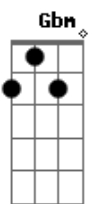

© ukulele-chords.com