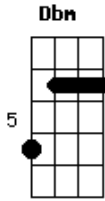

© ukulele-chords.com