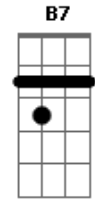

© ukulele-chords.com