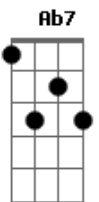

© ukulele-chords.com