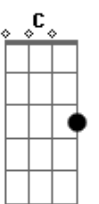

© ukulele-chords.com