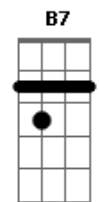

© ukulele-chords.com