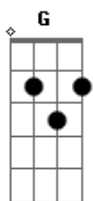

Acordes

© ukulele-chords.com