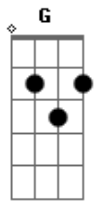

F A7 A7

Perecerão nas margens da manhã

G Bb

Uma tontura solta na cabeça

Bb D7

Um olho em Deus e outro com satã

Gm Gm Dm

E quando o sol raiar desentendido

F A7 A7

Eu vou ferir a vista no amanhã

G Bb

E olharei para quem vai pro trabalho

Bb Am7/11 Ab7 G C G

Com os olhos feito os olhos de uma rã.

Acordes

© ukulele-chords.com