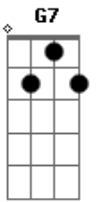

© ukulele-chords.com

© ukulele-chords.com