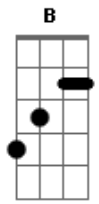

© ukulele-chords.com