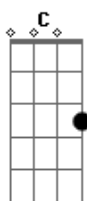

Renato Teixeira - Saudade Danada

tom:

Intro: C F C F
C F G

C F G
Caminhando na poeira da estrada
E7 Am D G G7
Tocando a boiada, que eu ia vender
C Dm Em
Ao ouvir um berrante na frente
Dm Em Dm G
Senti de repente não sei bem o que
C F G
A malvada saudade chegou
E7 Am D G G7

E meu peito esmagou eu só pude falar
C Dm Em
Tomem conta da minha boiada
Dm Em Dm G
Não quero mais nada preciso voltar

C F C F G
Eta saudade danada
C G
Tô cansado de sofrer
C F C F G
Eta morena malvada
C C7
Tô doidinho pra te ver
F G
Tô doidinho pra te ver
C C7
Tô doidinho pra te ver

Acordes