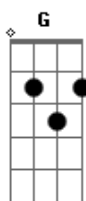

© ukulele-chords.com