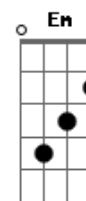

© ukulele-chords.com

© ukulele-chords.com