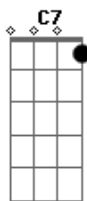

© ukulele-chords.com