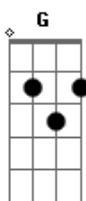

© ukulele-chords.com