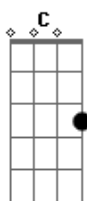

Renato Teixeira - Saudade Danada

tom:

Intro: C F C F
C F G

C F G
Caminhando na poeira da estrada
E7 Am D G G7
Tocando a boiada, que eu ia vender
C Dm Em
Ao ouvir um berrante na frente
Dm Em Dm G
Senti de repente não sei bem o que
C F G
A malvada saudade chegou
E7 Am D G G7

E meu peito esmagou eu só pude falar

C Dm Em
Tomem conta da minha boiada
Dm Em Dm G
Não quero mais nada preciso voltar

C F C F G
Eta saudade danada
C G
Tô cansado de sofrer
C F C F G
Eta morena malvada
C C7
Tô doidinho pra te ver
F G
Tô doidinho pra te ver
C C7
Tô doidinho pra te ver

Acordes

© ukulele-chords.com