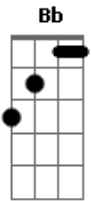

© ukulele-chords.com