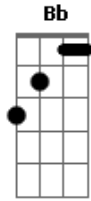

© ukulele-chords.com