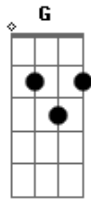

Renato Teixeira - Rio Abaixo

Tom: C

Tem dias que eu acordo meio estranho C G C G
As flores brilham quando eu as apanho C G G
E o sol me bate de um jeito novo G G Am F
Lá fora o mundo é tão perigoso C F G C
Depois daquele morro tem um rio C G C G
E pelo rio vai seguindo o meu rebanho C G G
Não ia lá, tinha medo, tinha frio G G Am F
Agora eu entro no riacho e tomo banho C F G C
E assim nós vamos indo pouco a pouco C G

Rio abaixo, a correnteza nos levando C G G
E a vida faz com que eu me sinta meio louco G G Am F
E eu vou nadando, vou nadando, vou nadando C F G C
Rio abaixo, tem que nadar com a multidão F
Rio abaixo, olha o ladrão, o cidadão e o figurão G
Rio abaixo, alô João, tem que nadar com a multidão F Bb
Rio abaixo, pro oceano, tem que nadar pro oceano Eb G
Pro oceano, pro oceano, oceano, oceano Am F C F G C
Rio abaixo é o rio do rebanho F C F G C
O oceano, o oceano, o oceano F C F G C

Acordes

© ukulele-chords.com

© ukulele-chords.com

© ukulele-chords.com

© ukulele-chords.com

© ukulele-chords.com

© ukulele-chords.com