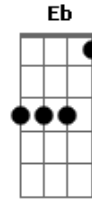

© ukulele-chords.com