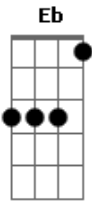

© ukulele-chords.com