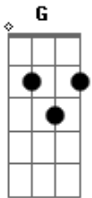

© ukulele-chords.com

© ukulele-chords.com