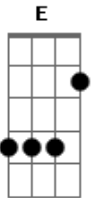

© ukulele-chords.com