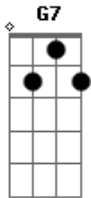

© ukulele-chords.com